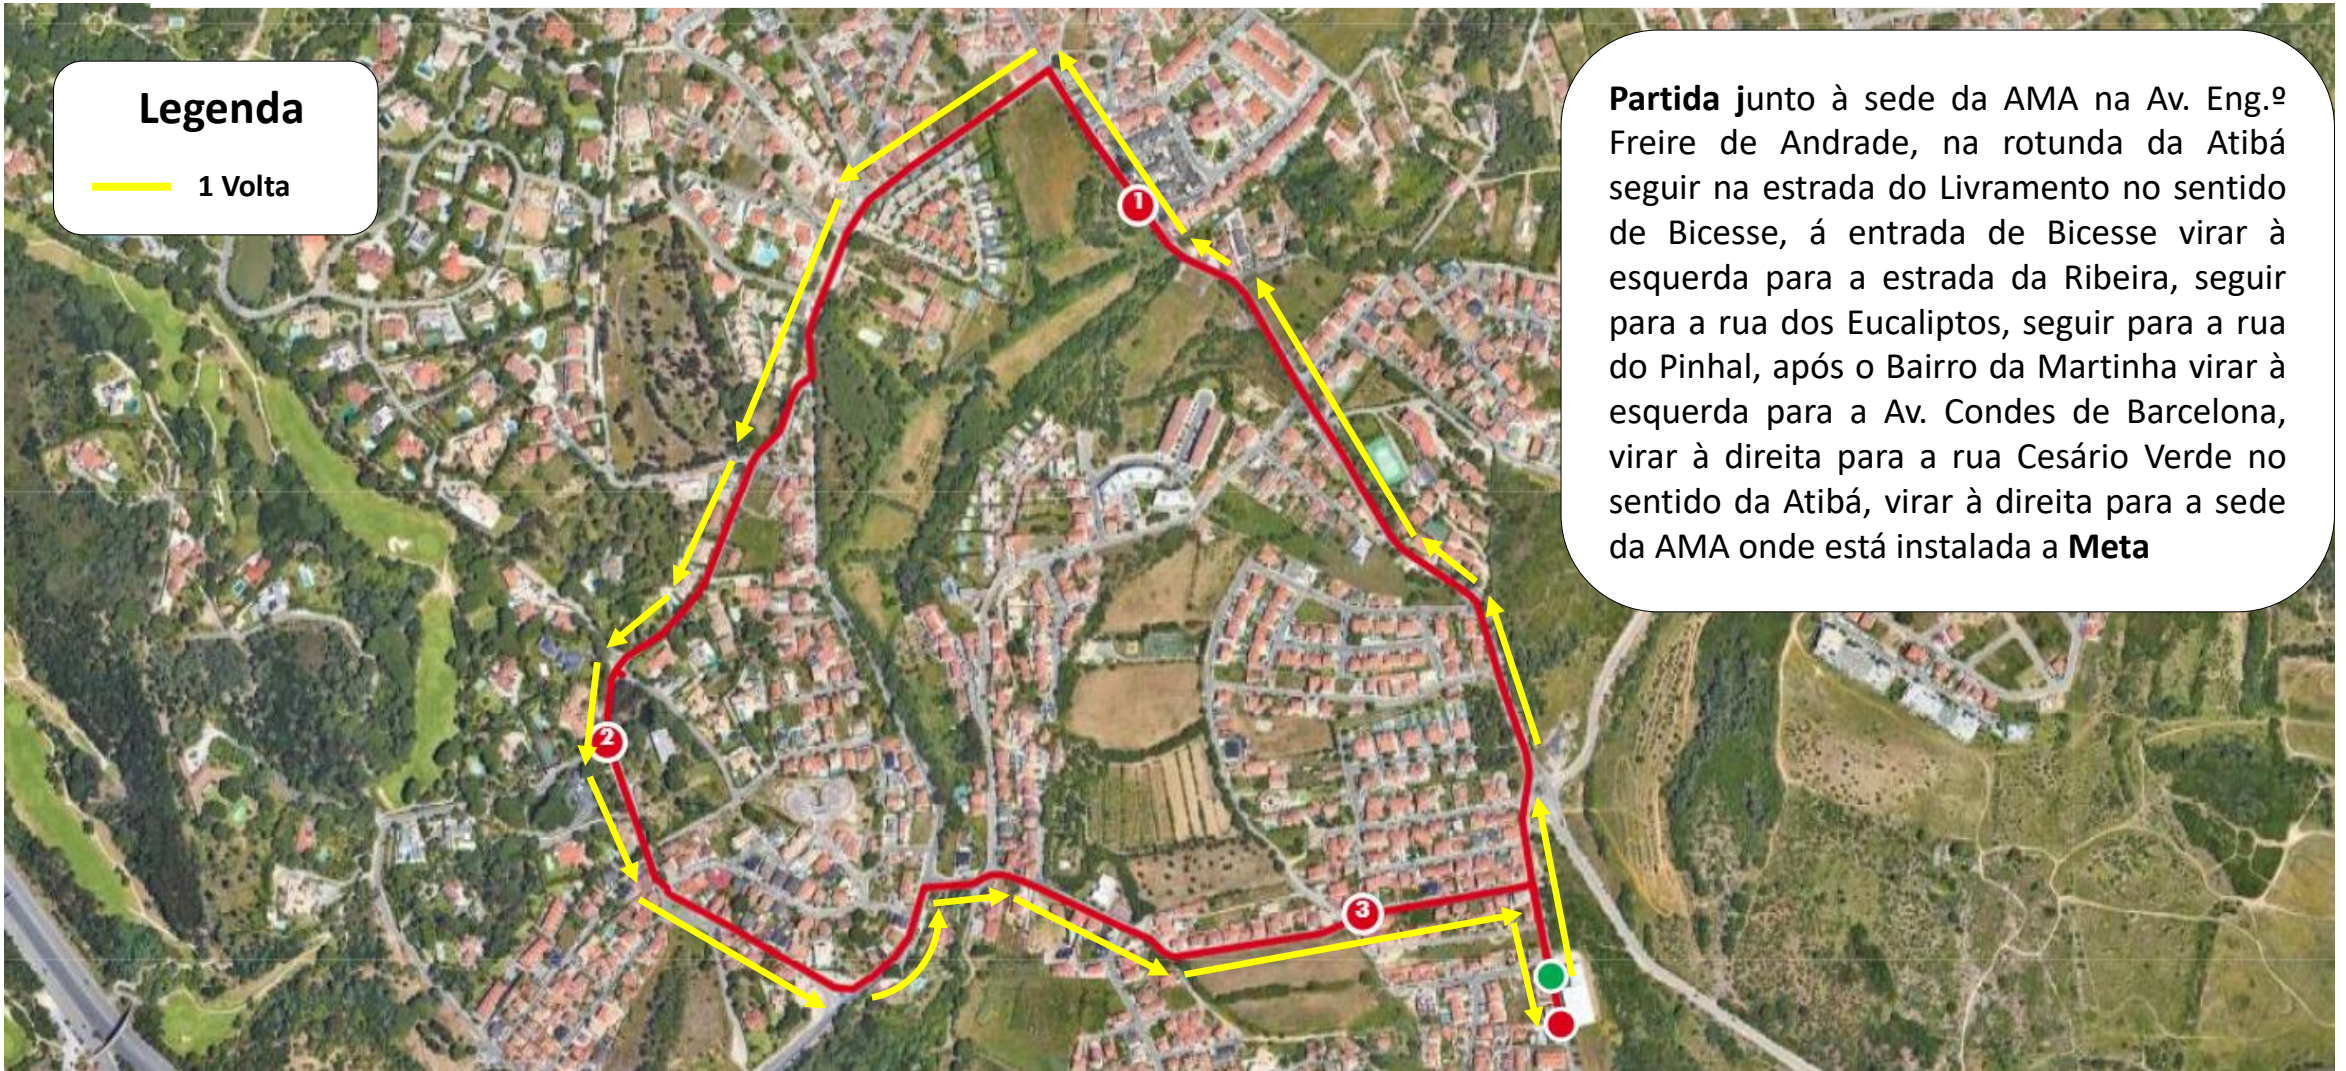

7º GRANDE PRÉMIO DE ATIBÁ “LUIS CANDEIAS”

09H30

Juniores Masc - Sub 23 Masc - Seniores Masc – M35 - M40 - M45 - M50 - M55

6.300 m

Legenda

- 1 Volta
- 2 Volta

Partida junto à sede da AMA na Av. Eng.º Freire de Andrade, na rotunda da Atibá seguir na estrada do Livramento no sentido de Bicesse, á entrada de Bicesse virar à esquerda para a estrada da Ribeira, seguir para a rua dos Eucaliptos, seguir para a rua do Pinhal, após o Bairro da Martinha virar à esquerda para a Av. Condes de Barcelona, virar à direita para a rua Cesário Verde no sentido da Atibá, efetuar a segunda volta exatamente igual à anterior, no final da volta virar à direita para a sede da AMA onde está instalada a **Meta**

7º GRANDE PRÊMIO DE ATIBÁ "LUIS CANDEIAS"

10H20

Juvenis Fem. / Masc. - Juniores Fem - F35 - F40 - F45 - F50 - F55 - F60 - Sub 23 Fem- Seniores Fem - M60 - M65 - M70 - M75

3.300 m

Legenda

 1 Volta

Partida junto à sede da AMA na Av. Eng.º Freire de Andrade, na rotunda da Atibá seguir na estrada do Livramento no sentido de Bicesse, á entrada de Bicesse virar à esquerda para a estrada da Ribeira, seguir para a rua dos Eucaliptos, seguir para a rua do Pinhal, após o Bairro da Martinha virar à esquerda para a Av. Condes de Barcelona, virar à direita para a rua Cesário Verde no sentido da Atibá, virar à direita para a sede da AMA onde está instalada a **Meta**

7º GRANDE PRÊMIO DE ATIBÁ “LUIS CANDEIAS”

10H45

Iniciados Fem. / Masc.

1.900 m

Legenda

- 1 Volta
- 2 Volta

Partida junto à sede da AMA na Av. Eng.º Freire de Andrade, na rotunda da Atibá seguir em frente para a rua Dr. Francisco Lucas Pires, no final da rua efetuar o retorno, rua Dr. Francisco Lucas Pires, na rotunda efetuar novo retorno para a segunda volta que é exatamente igual à anterior, na rotunda seguir para a rua Eng.º Freire de andrade e seguir até à sede da AMA onde está instalada a **Meta**