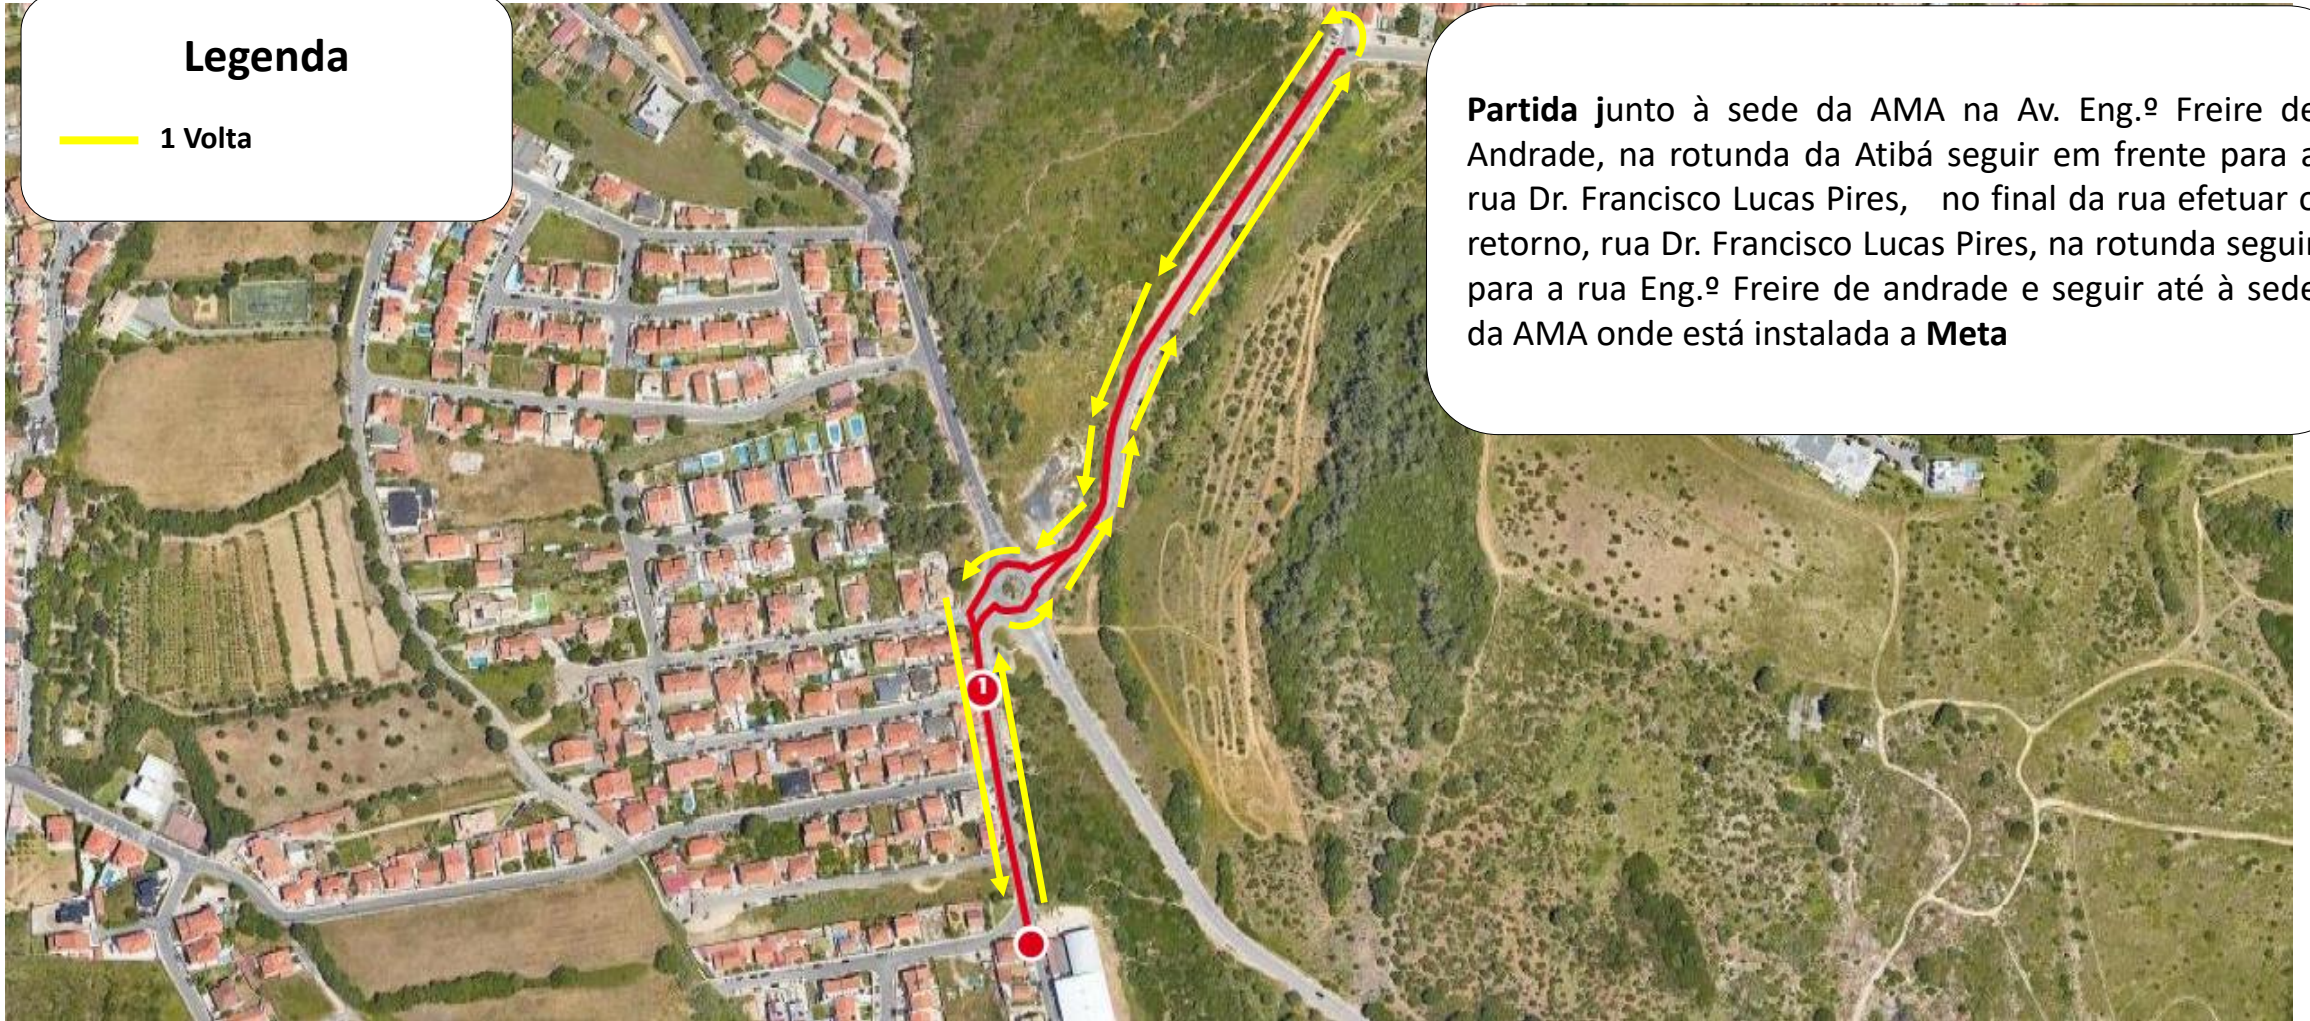

7º GRANDE PRÉMIO DE ATIBÁ “LUIS CANDEIAS”

09H30

Juniores Masc - Sub 23 Masc - Seniores Masc – M35 - M40 - M45 - M50 - M55

6.300 m

Legenda

- 1 Volta
- 2 Volta

Partida junto à sede da AMA na Av. Eng.º Freire de Andrade, na rotunda da Atibá seguir na estrada do Livramento no sentido de Bicesse, á entrada de Bicesse virar à esquerda para a estrada da Ribeira, seguir para a rua dos Eucaliptos, seguir para a rua do Pinhal, após o Bairro da Martinha virar à esquerda para a Av. Condes de Barcelona, virar à direita para a rua Cesário Verde no sentido da Atibá, efetuar a segunda volta exatamente igual à anterior, no final da volta virar à direita para a sede da AMA onde está instalada a **Meta**

7º GRANDE PRÊMIO DE ATIBÁ “LUIS CANDEIAS”

10H45

Iniciados Fem. / Masc.

1.900 m

Legenda

- 1 Volta
- 2 Volta

Partida junto à sede da AMA na Av. Eng.º Freire de Andrade, na rotunda da Atibá seguir em frente para a rua Dr. Francisco Lucas Pires, no final da rua efetuar o retorno, rua Dr. Francisco Lucas Pires, na rotunda efetuar novo retorno para a segunda volta que é exatamente igual à anterior, na rotunda seguir para a rua Eng.º Freire de andrade e seguir até à sede da AMA onde está instalada a **Meta**

7º GRANDE PRÊMIO DE ATIBÁ “LUIS CANDEIAS”

11H00

Infantis Fem. / Masc

1.100 m

Legenda

 1 Volta

Partida junto à sede da AMA na Av. Eng.º Freire de Andrade, na rotunda da Atibá seguir em frente para a rua Dr. Francisco Lucas Pires, no final da rua efetuar o retorno, rua Dr. Francisco Lucas Pires, na rotunda seguir para a rua Eng.º Freire de andrade e seguir até à sede da AMA onde está instalada a **Meta**