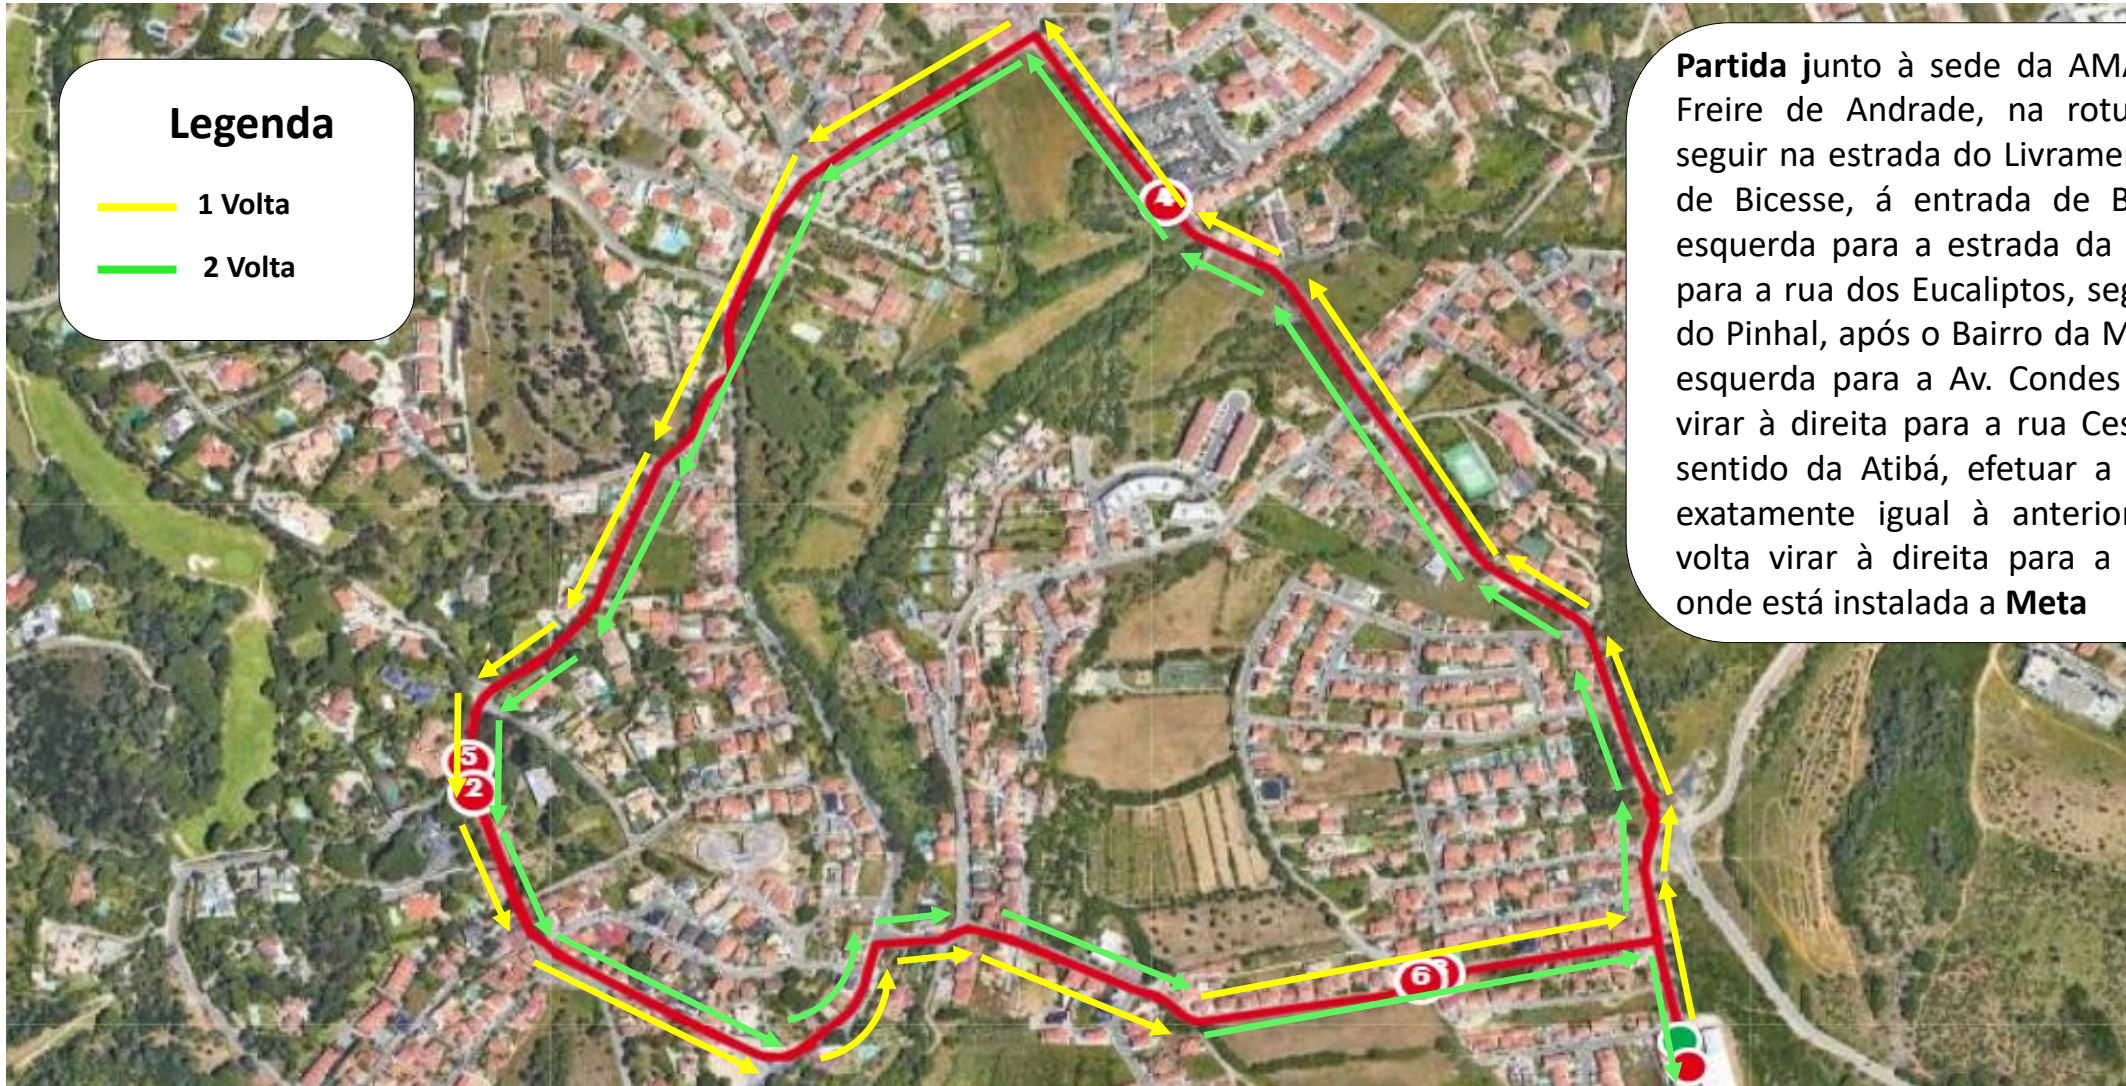

7º GRANDE PRÉMIO DE ATIBÁ “LUIS CANDEIAS”

09H30

Juniores Masc - Sub 23 Masc - Seniores Masc – M35 - M40 - M45 - M50 - M55

6.300 m

Legenda

- 1 Volta
- 2 Volta

Partida junto à sede da AMA na Av. Eng.º Freire de Andrade, na rotunda da Atibá seguir na estrada do Livramento no sentido de Bicesse, á entrada de Bicesse virar à esquerda para a estrada da Ribeira, seguir para a rua dos Eucaliptos, seguir para a rua do Pinhal, após o Bairro da Martinha virar à esquerda para a Av. Condes de Barcelona, virar à direita para a rua Cesário Verde no sentido da Atibá, efetuar a segunda volta exatamente igual à anterior, no final da volta virar à direita para a sede da AMA onde está instalada a **Meta**

7º GRANDE PRÊMIO DE ATIBÁ "LUIS CANDEIAS"

10H20

Juvenis Fem. / Masc. - Juniores Fem - F35 - F40 - F45 - F50 - F55 - F60 - Sub 23 Fem- Seniores Fem - M60 - M65 - M70 - M75

3.300 m

Legenda

 1 Volta

Partida junto à sede da AMA na Av. Eng.º Freire de Andrade, na rotunda da Atibá seguir na estrada do Livramento no sentido de Bicesse, á entrada de Bicesse virar à esquerda para a estrada da Ribeira, seguir para a rua dos Eucaliptos, seguir para a rua do Pinhal, após o Bairro da Martinha virar à esquerda para a Av. Condes de Barcelona, virar à direita para a rua Cesário Verde no sentido da Atibá, virar à direita para a sede da AMA onde está instalada a **Meta**

7º GRANDE PRÊMIO DE ATIBÁ “LUIS CANDEIAS”

10H45

Iniciados Fem. / Masc.

1.900 m

Legenda

- 1 Volta
- 2 Volta

Partida junto à sede da AMA na Av. Eng.º Freire de Andrade, na rotunda da Atibá seguir em frente para a rua Dr. Francisco Lucas Pires, no final da rua efetuar o retorno, rua Dr. Francisco Lucas Pires, na rotunda efetuar novo retorno para a segunda volta que é exatamente igual à anterior, na rotunda seguir para a rua Eng.º Freire de andrade e seguir até à sede da AMA onde está instalada a **Meta**