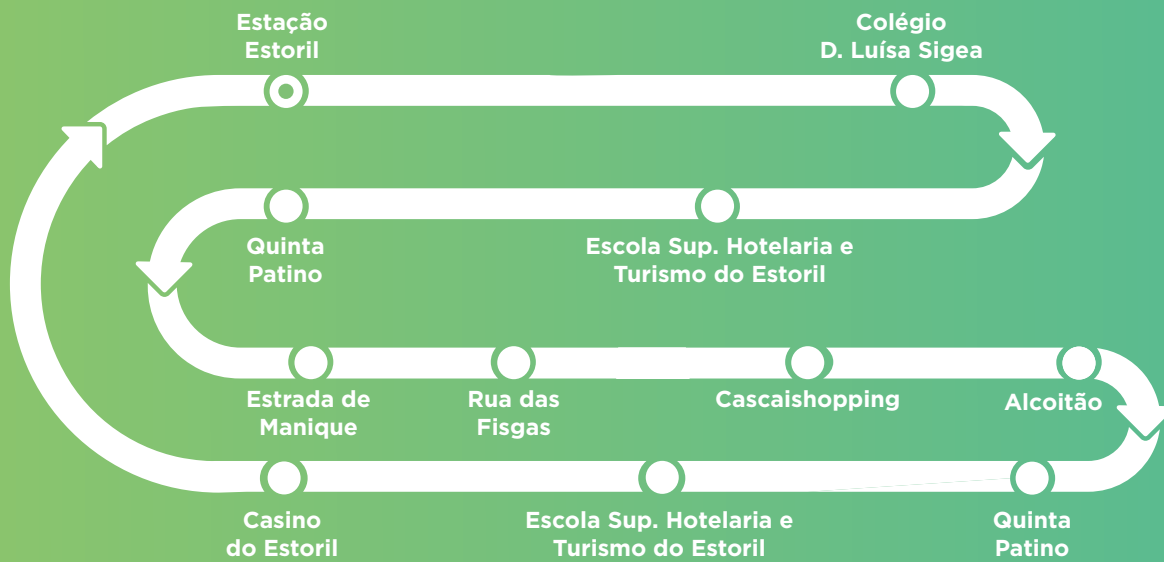

**MOBI
CASCAIS**
O PORTAL DA MOBILIDADE
EM CASCAIS

PARTIDAS ESTAÇÃO ESTORIL

DIAS ÚTEIS

08:45 09:15 10:30 11:30 12:15
09:45

15:00 16:00 17:00 18:00
17:30

busCas ESTORIL
ESTAÇÃO ESTORIL

Consulte as condições em **mobicascais.pt**
ou ligue **800 203 186**