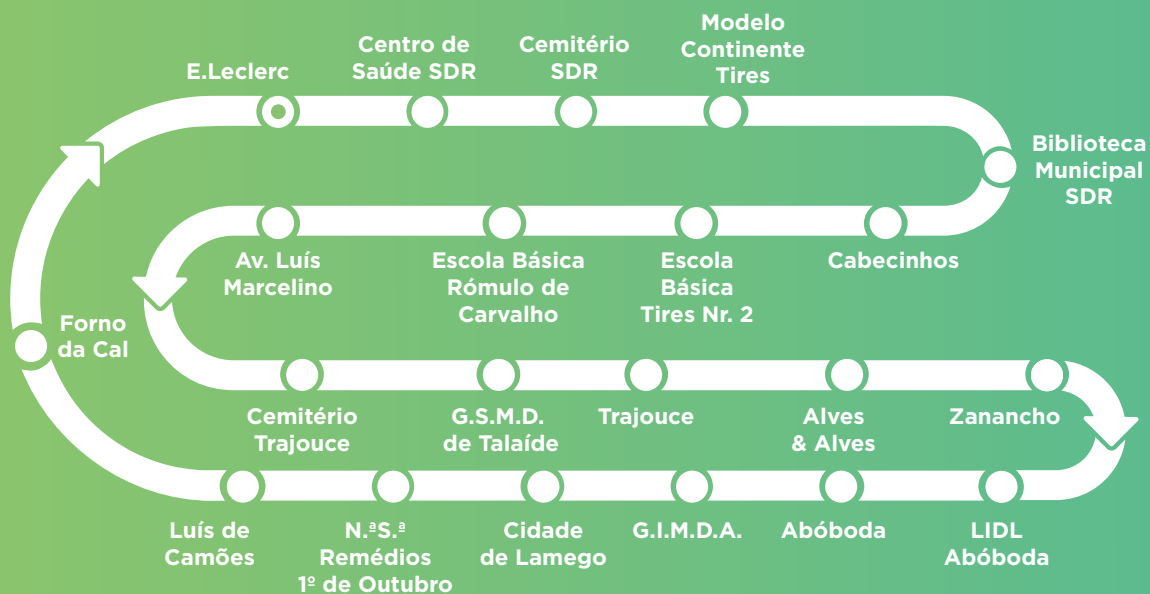

**MOBI
CASCAIS**
O PORTAL DA MOBILIDADE
EM CASCAIS

PARTIDAS E.LECLERC

DIAS ÚTEIS

08:00	09:00	10:00	11:30	12:30	14:00	15:00	16:00	17:00
08:30		10:30				15:30	16:30	

busCas SDR NORTE E.Leclerc

Consulte as condições em **mobicascais.pt**
ou ligue **800 203 186**