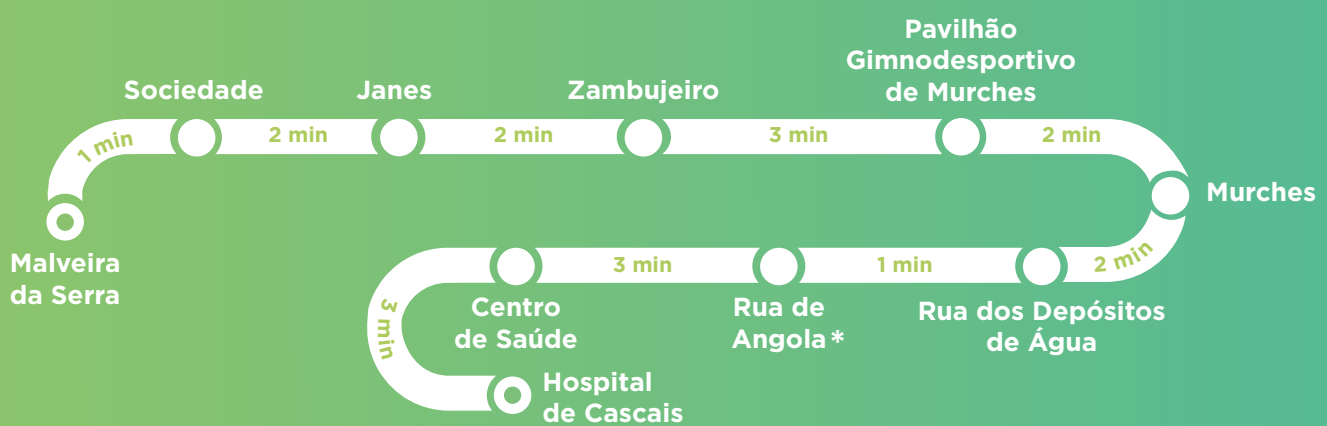

**MOBI
CASCAIS**
O PORTAL DA MOBILIDADE
EM CASCAIS

PARTIDAS MALVEIRA DA SERRA

DIAS ÚTEIS

08:00 09:00 10:00 11:00 12:00 14:00 15:00 16:00 17:00 18:00 19:00 20:00

PARTIDAS HOSPITAL DE CASCAIS

DIAS ÚTEIS

08:30 09:30 10:30 11:30 12:30 14:30 15:30 16:30 17:30 18:30 19:30 20:30

busCas MALVEIRA HOSPITAL

MALVEIRA DA SERRA - HOSPITAL DE CASCAIS

* só ida

Consulte as condições em **mobicascais.pt**
ou ligue **800 203 186**

Ajude a melhorar a qualidade do nosso serviço. Em caso de falhas contacte o 800 203 186