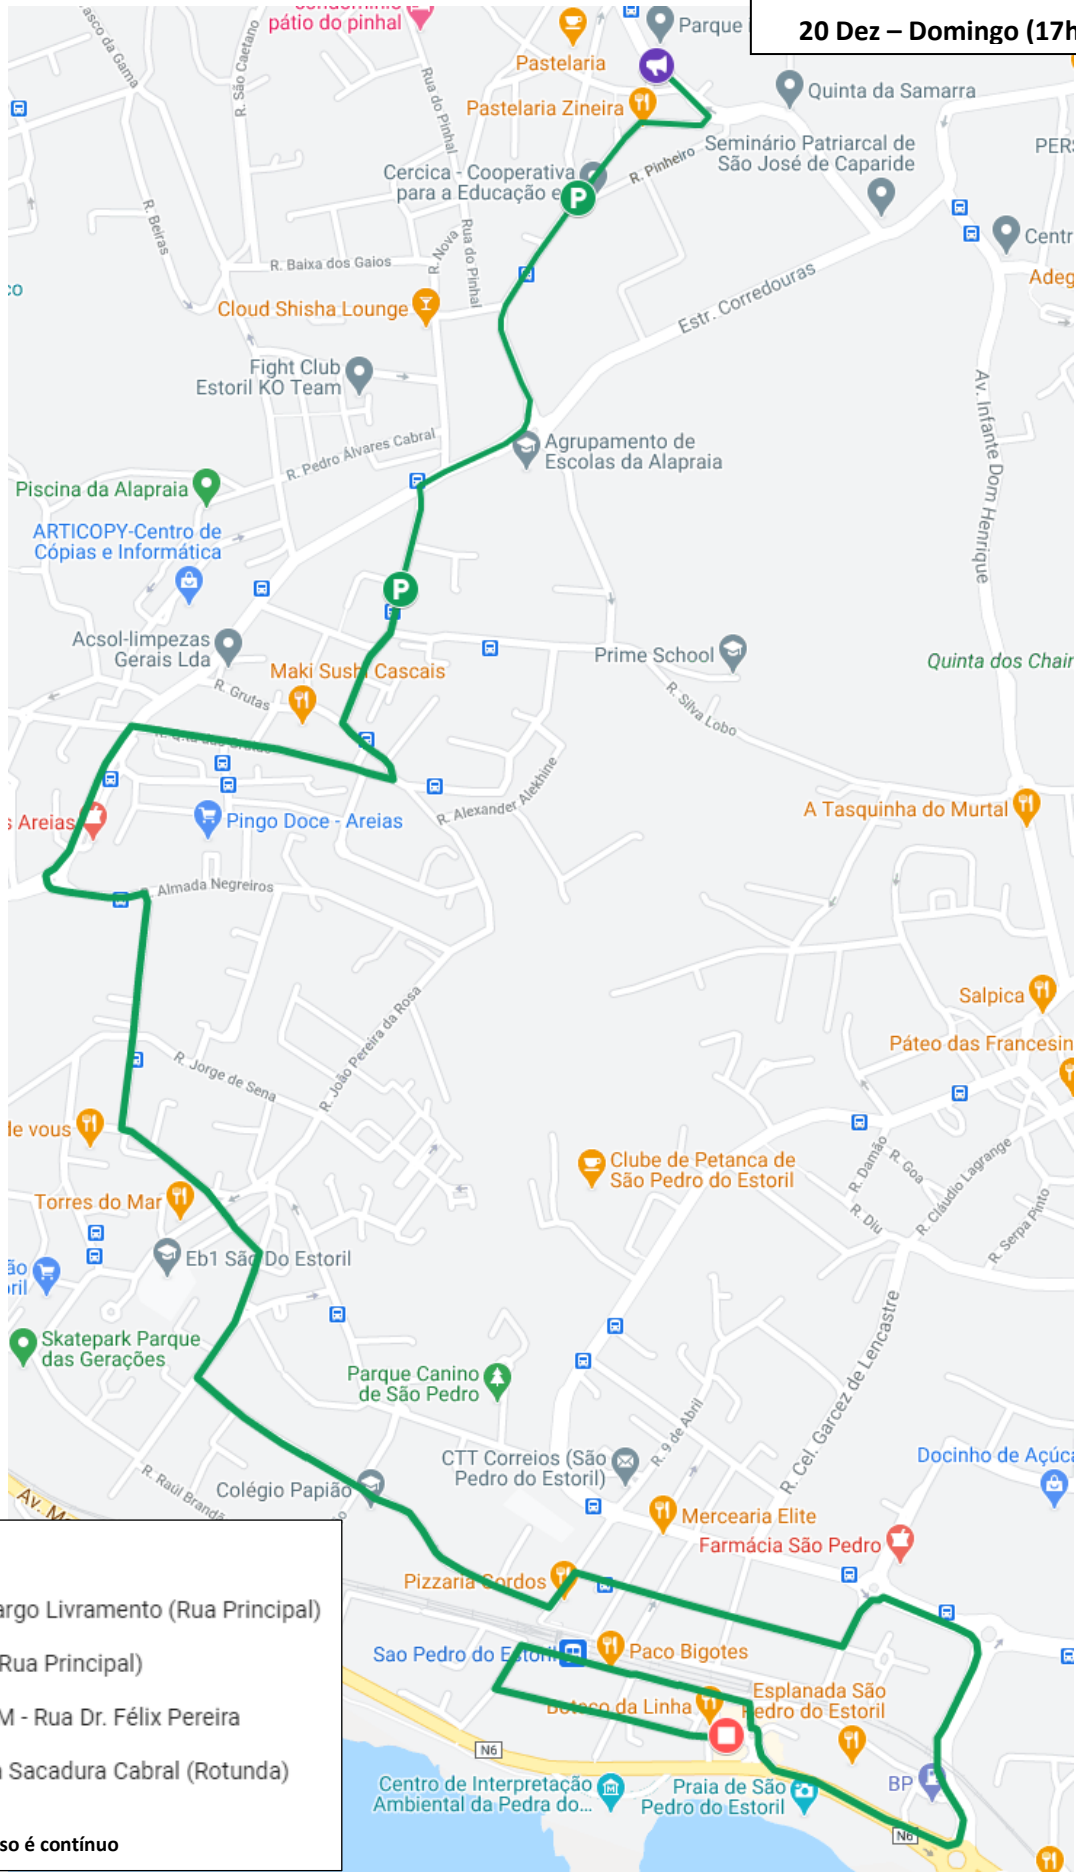

MOBI CASCAIS

Cascais-Estoril – Circuito 25

20 Dez – Domingo (17h00)

Percurso:

- Início - Largo Livramento (Rua Principal)
- Cercica (Rua Principal)
- APPACDM - Rua Dr. Félix Pereira
- Fim - Rua Sacadura Cabral (Rotunda)

Nota: O percurso é contínuo