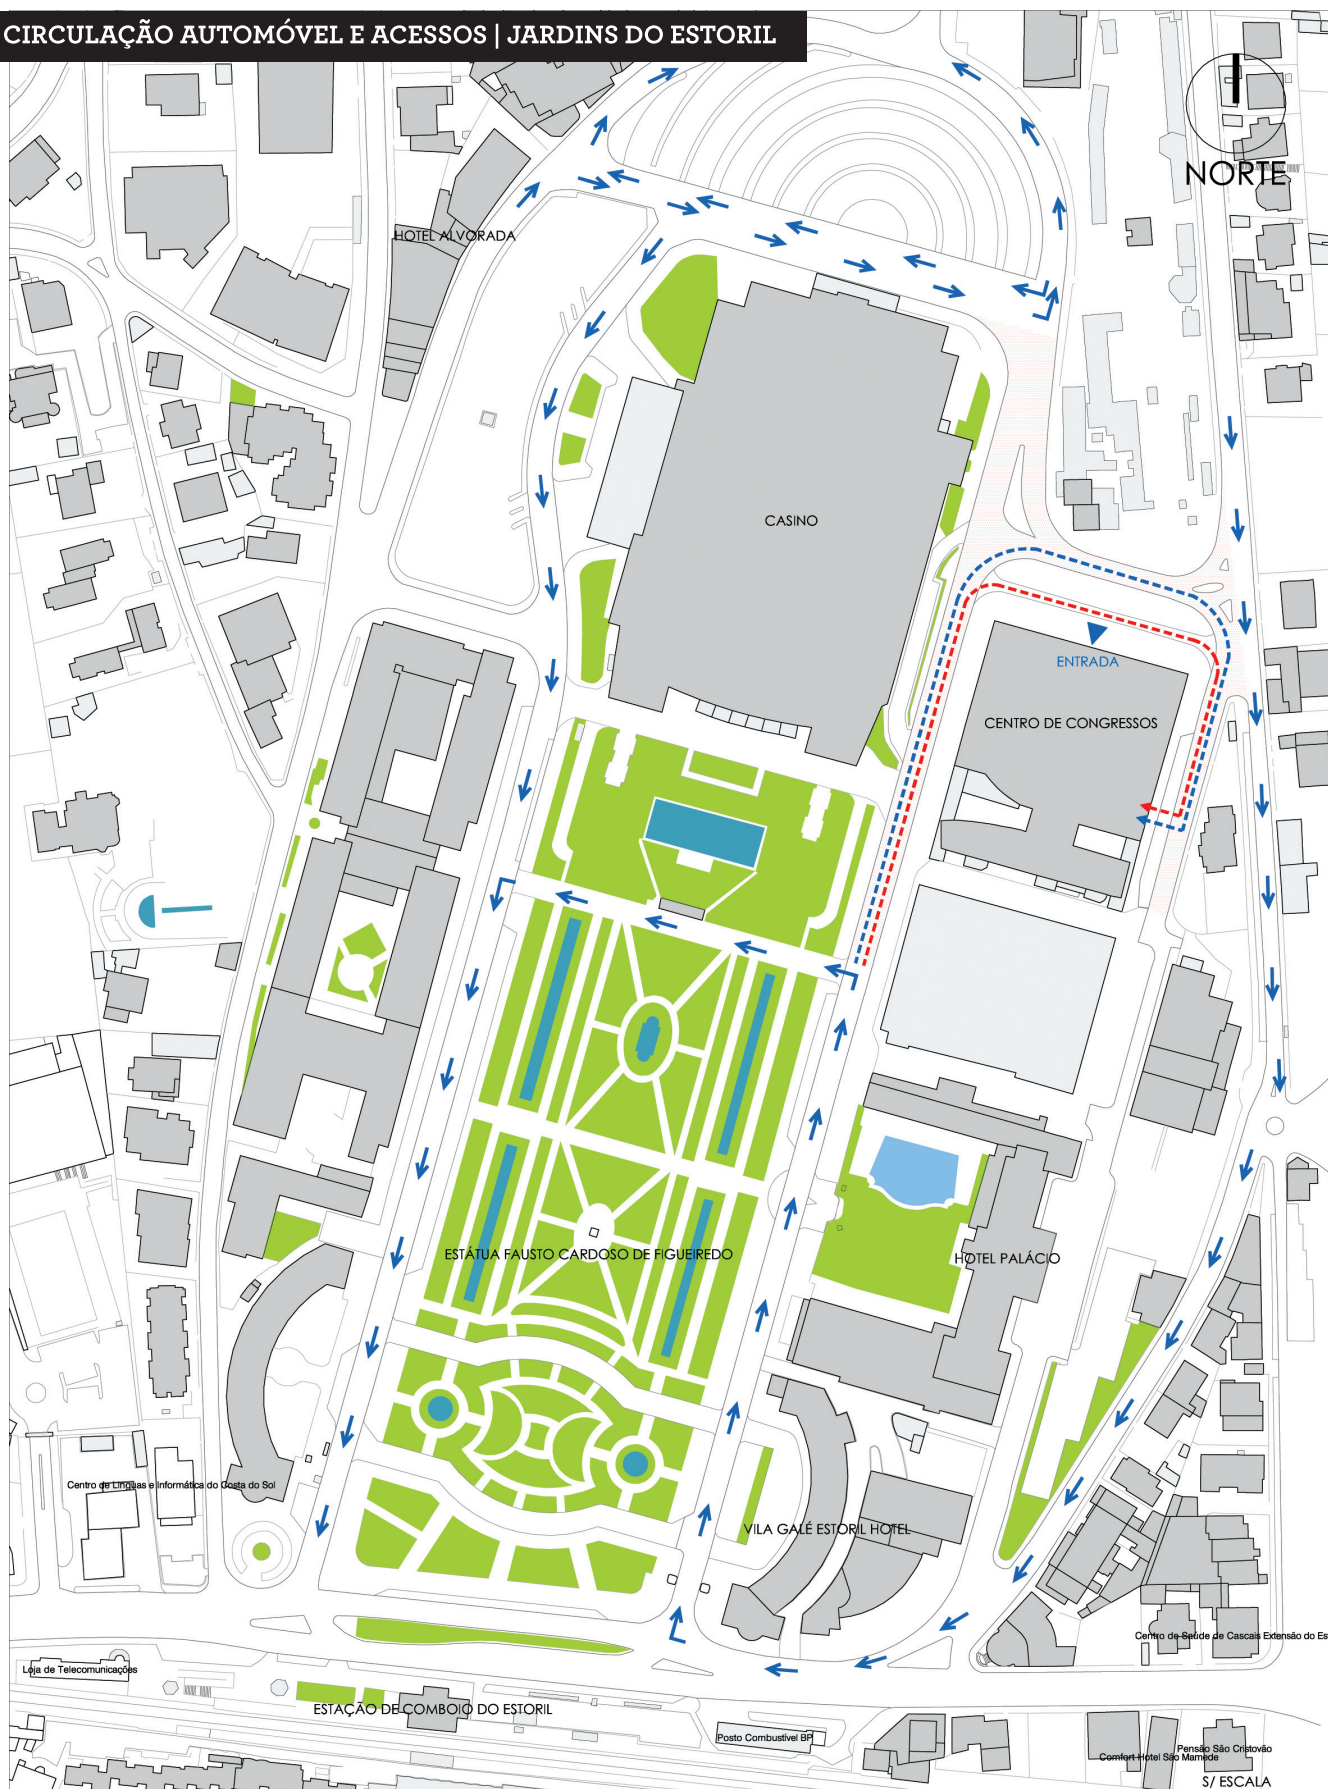

CONFERÊNCIAS DO ESTORIL

DESAFIOS GLOBAIS, RESPOSTAS LOCAIS

19 - 22 maio 2015 . Centro de Congressos do Estoril

CIRCULAÇÃO AUTOMÓVEL E ACESSOS | JARDINS DO ESTORIL

--- ACESSO DE VIATURAS DE ORADORES, MEMBROS DO GOVERNO E EMBAIXADORES

--- ACESSO DE VIATURAS VIP

ZONA INTERDITA A ESTACIONAMENTO

← SENTIDOS DE CIRCULAÇÃO AUTOMÓVEL