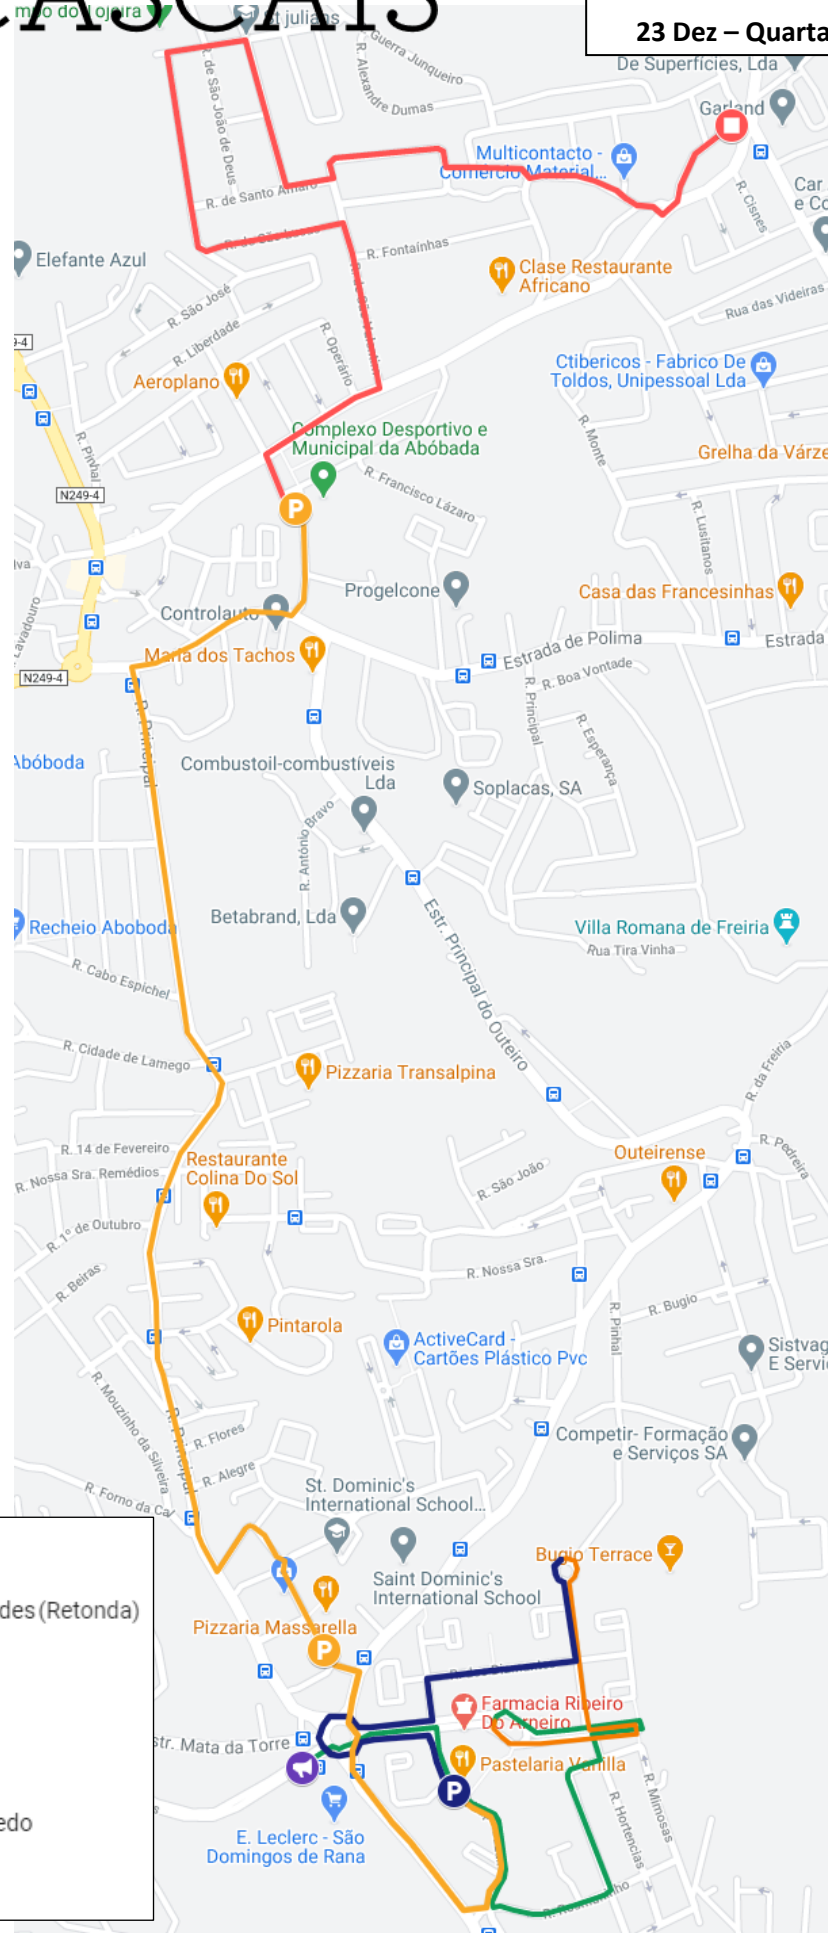

MOBI CASCAIS

S. Domingos de Rana – Circuito 26

23 Dez – Quarta-feira (17h00)

Percurso:

- Início - Av. Aristides Sousa Mendes (Retonda)
- Rua Lázuli (Pastelaria Vanilla)
- Rua Helena Félix
- Rua Mouzinho de Albuquerque
- Fim - Rua Frei Gonçalo de Azevedo

Nota: O percurso é contínuo