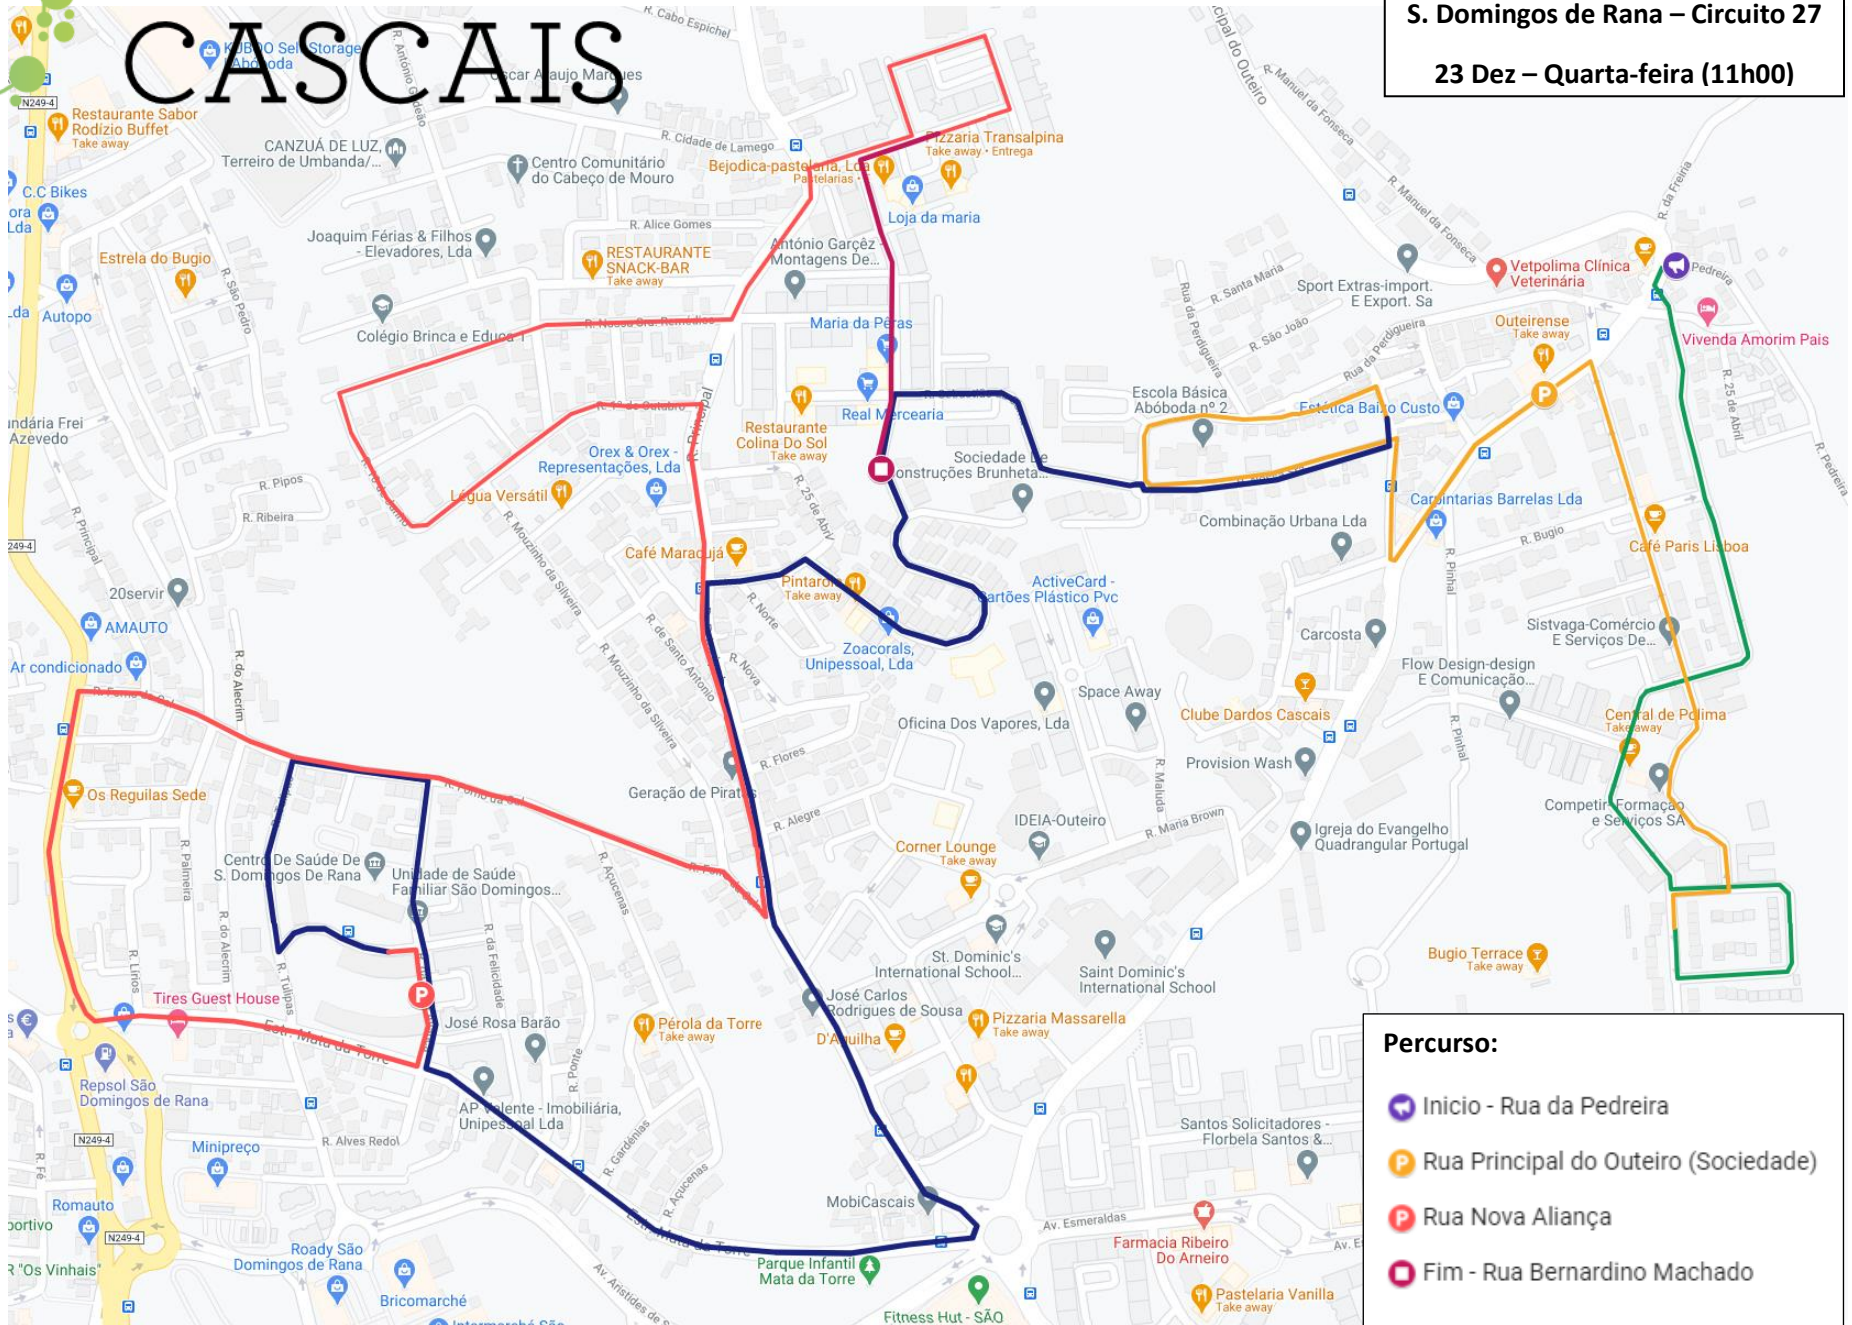

MOBI CASCAIS

S. Domingos de Rana – Circuito 27

23 Dez – Quarta-feira (11h00)

Percurso:

- ➊ Início - Rua da Pedreira
- ➋ Rua Principal do Outeiro (Sociedade)
- ➌ Rua Nova Aliança
- ➍ Fim - Rua Bernardino Machado

Nota: O percurso é contínuo