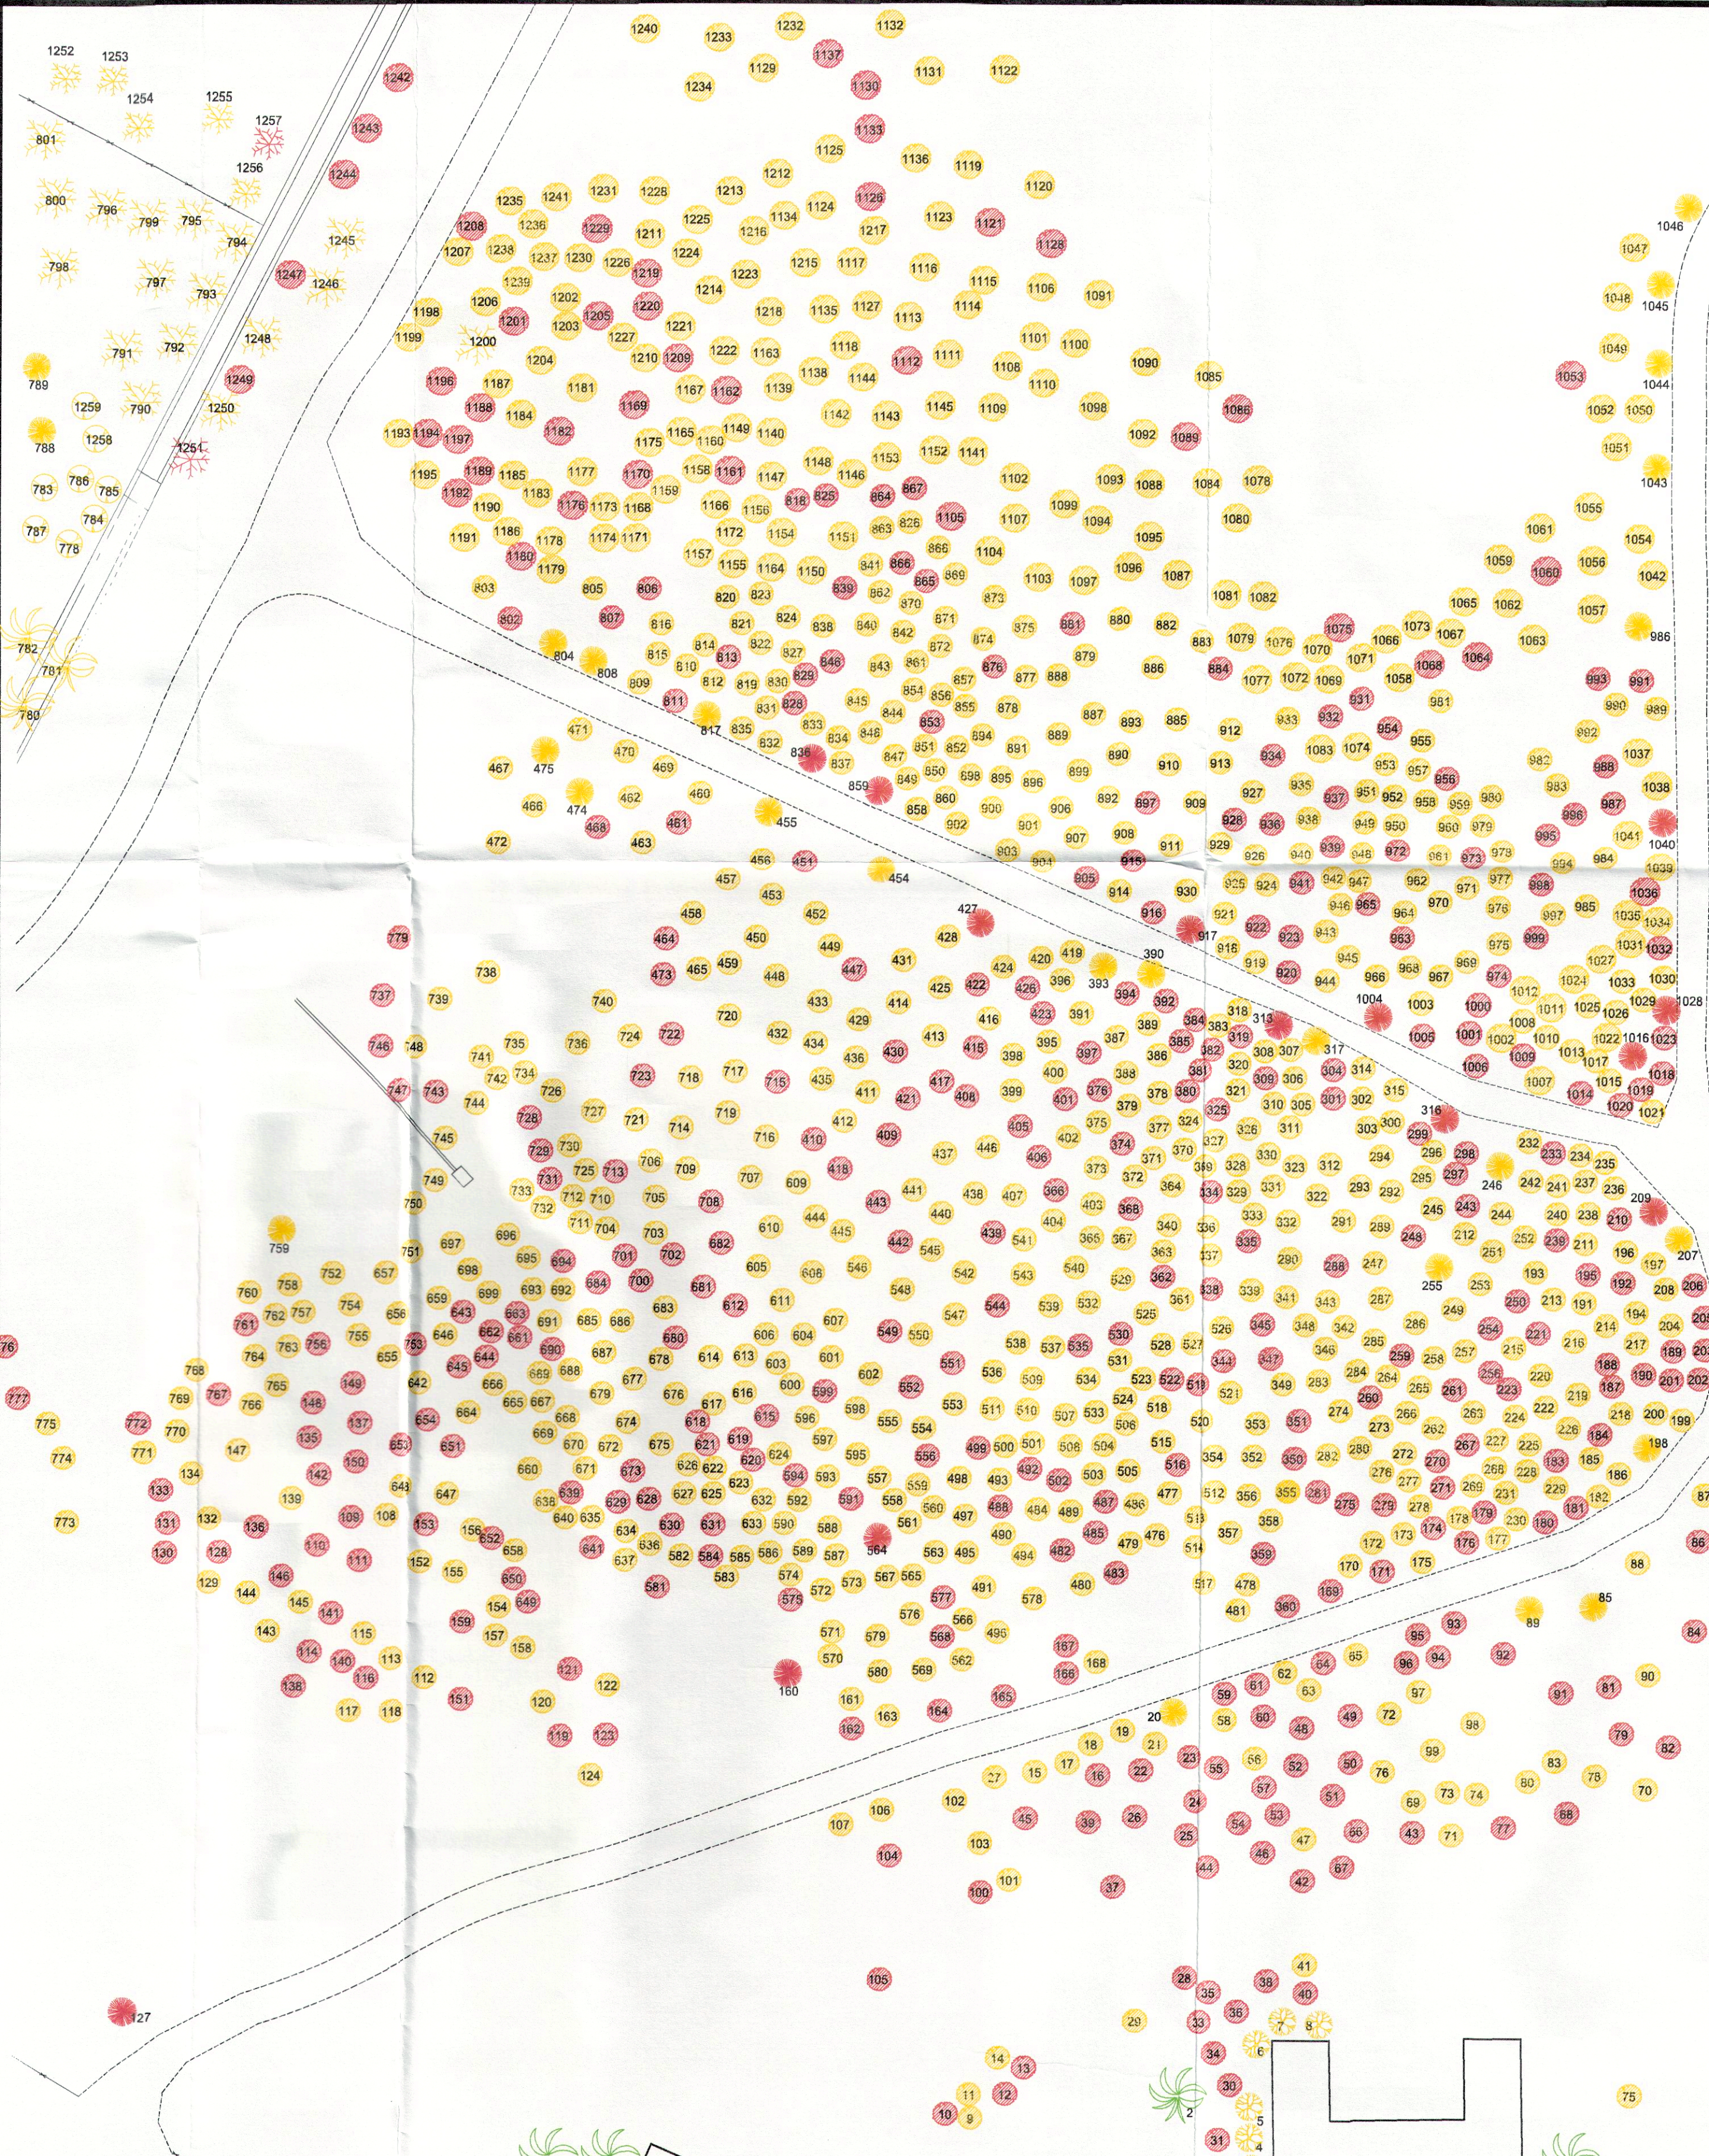

Parcela 10

Cupressus lusitanica
Cupressus macrocarpa
Cupressus sempervirens

Eucalyptus globulus

Myoporum sp.

Phoenix canariensis

Pinus halepensis
Pinus sp.

Populus spp.

- Classe A- Árvores que não exigem cuidados especiais
- Classe B- Árvores a serem objecto de tratamento
- Classe C- Árvores a abater

04016

Projeto: Plano de Pormenor do Espaço de Reestruturação Urbanística de Carcavelos-Sul		 Laboratório Patologia Vegetal Veríssimo de Almeida	
Peça: Planta de zonamento Parcela 10	Fase: relatório final		Data: 16.06.2009
Todos os medidos constantes deste desenho deverão ser verificadas em obra		Escala: 1/500	Desenho Nº: 11
Técnico Responsável:		Arquivo:	