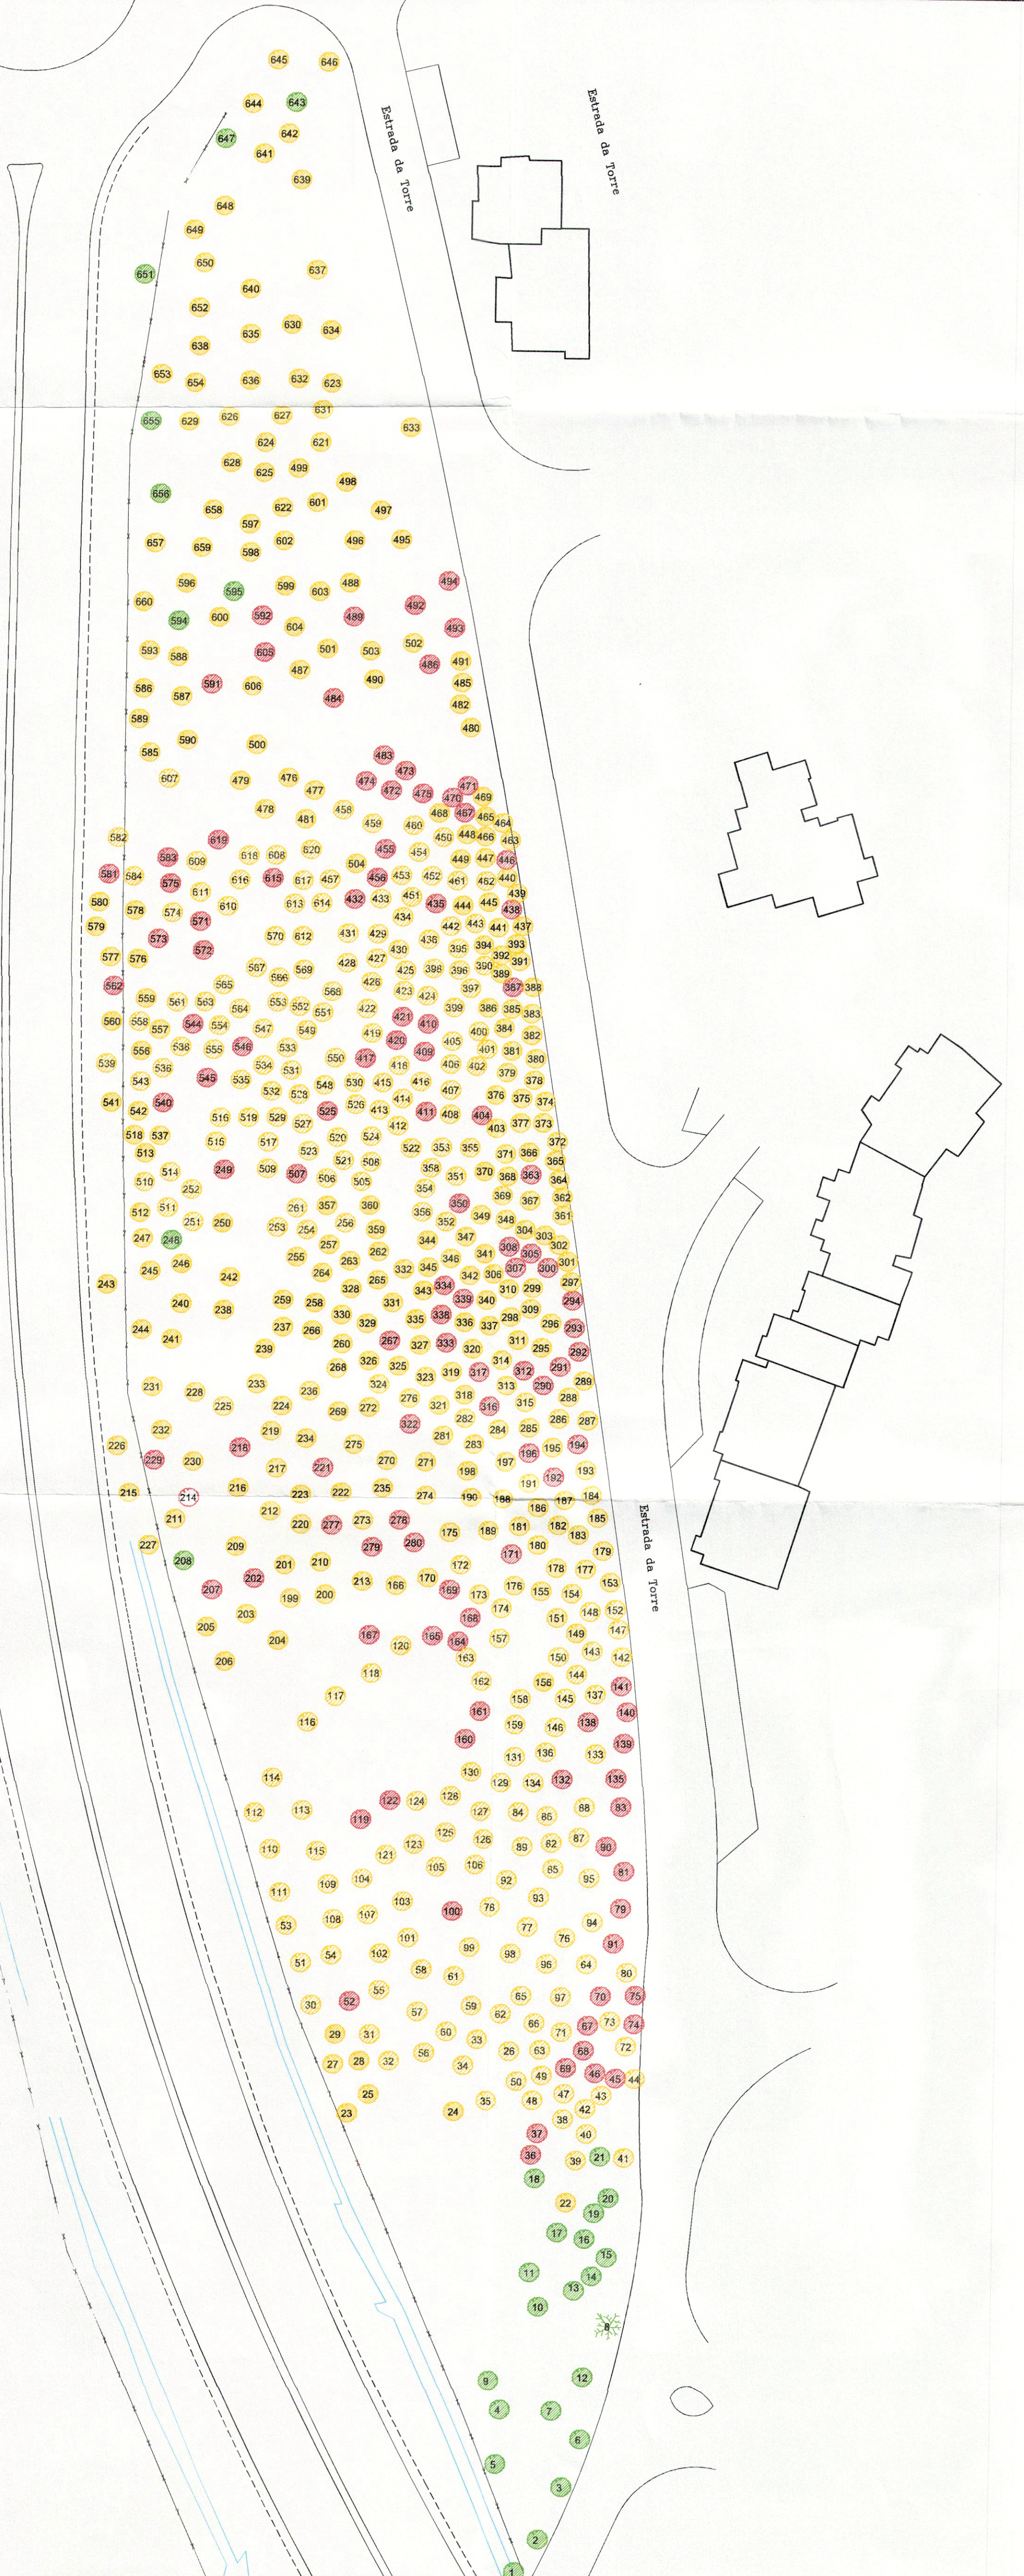

Parcela 14

04020

Eucalyptus globulus

Pinus halepensis

- Classe A- Árvores que não exigem cuidados especiais
- Classe B- Árvores a serem objecto de tratamento
- Classe C- Árvores a abater

Projecto: Plano de Pormenor do Espaço de Reestruturação Urbanística de Carcavelos-Sul		 Laboratório Patologia Vegetal Veríssimo de Almeida	
Peça: Planta de zonamento Parcela 14	Fase: relatório final		Data: 16.06.2009
Técnico Responsável:		Escala: 1/500	Desenho Nº: 15