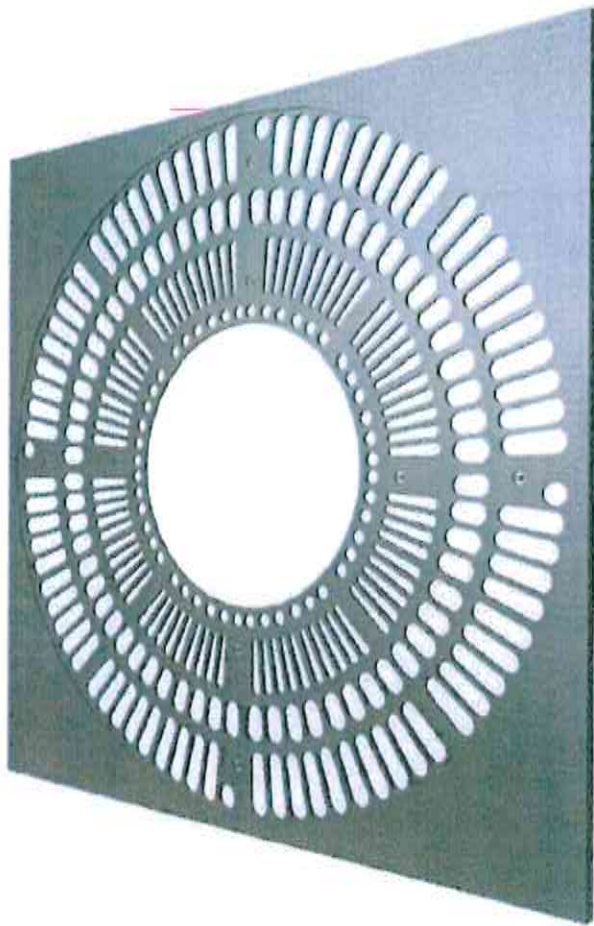

Fonte.
4 éléments.
Épaisseur 35 mm

Largeur	Diam int.	Carré ext.
500	500	1522x1522
500	600	1522x1522
500	700	1522x1522

Les dimensions extérieures comprennent le cadre.

Configurations possibles.
Réservations tuteurs.
Réservations projecteurs.

04233

CEANO

versions fixe ou
amovible-fusible

CEANO BR
hauteur 1200 mm
diamètre 76 mm

Principe du fusible :
(Céano uniquement)

Un fusible calibré (2)
est inséré entre
le scellement (3)
et le potelet (1).
Un remplacement de
l'élément fusible simple
et rapide diminue de
façon sensible les frais
de remise en état.

▲ RTH-24 with **OPTIONAL** dome lid.

▲ RTH-24 with **OPTIONAL** convex lid.

▲ RTH-24 with standard tapered formed lid.

RHF-24 Litter Receptacle

Capacity: 24 gallons (90 liters). Recycled plastic slats. Lid not included. Black plastic liner. Surface mount or free-standing.

RTH-24 Litter Receptacle

Capacity: 24 gallons (90 liters). Recycled plastic slats. Standard tapered formed lid. Black plastic liner. Leveling feet.

Options: Maple, cherry, walnut or gray recycled plastic slats. Dome lid (with or without ashtray). Convex lid with self-closing door. Rain Bonnet (with or without ashtray). Galvanized steel liner (with or without powder coat).