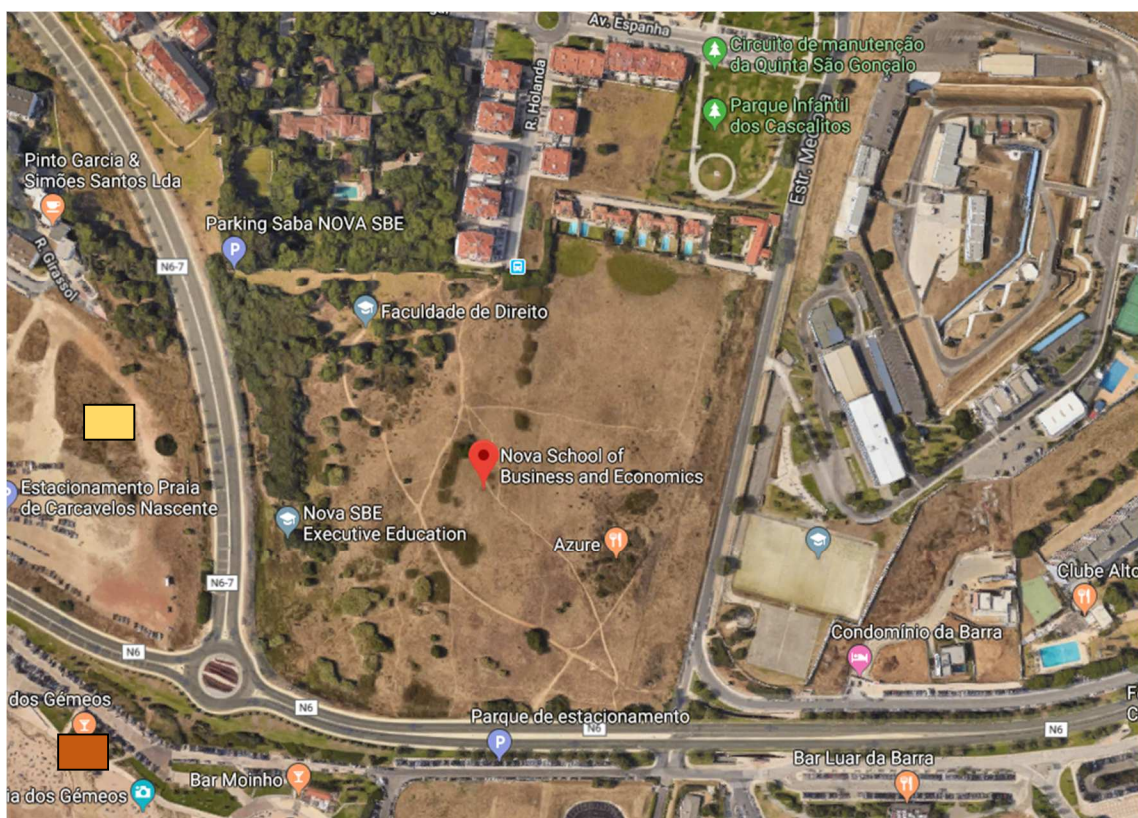

SEMINÁRIO

Apostar na Inovação Construir Futuros

20 e 22 nov^{'19}
Nova SBE

CASCAIS
Tudo começa nas pessoas

cascais.pt

POB
LISBOA

SUGESTÕES ESTACIONAMENTO

- Quinta de S. Gonçalo – Estacionamento de rua pago
- Parking Saba Nova SBE – Estacionamento Subterrâneo pago
- Estacionamento Praia de Carcavelos | Nascente | Gratuito
- Estacionamento Praia de Carcavelos Litoral – 1€ | dia