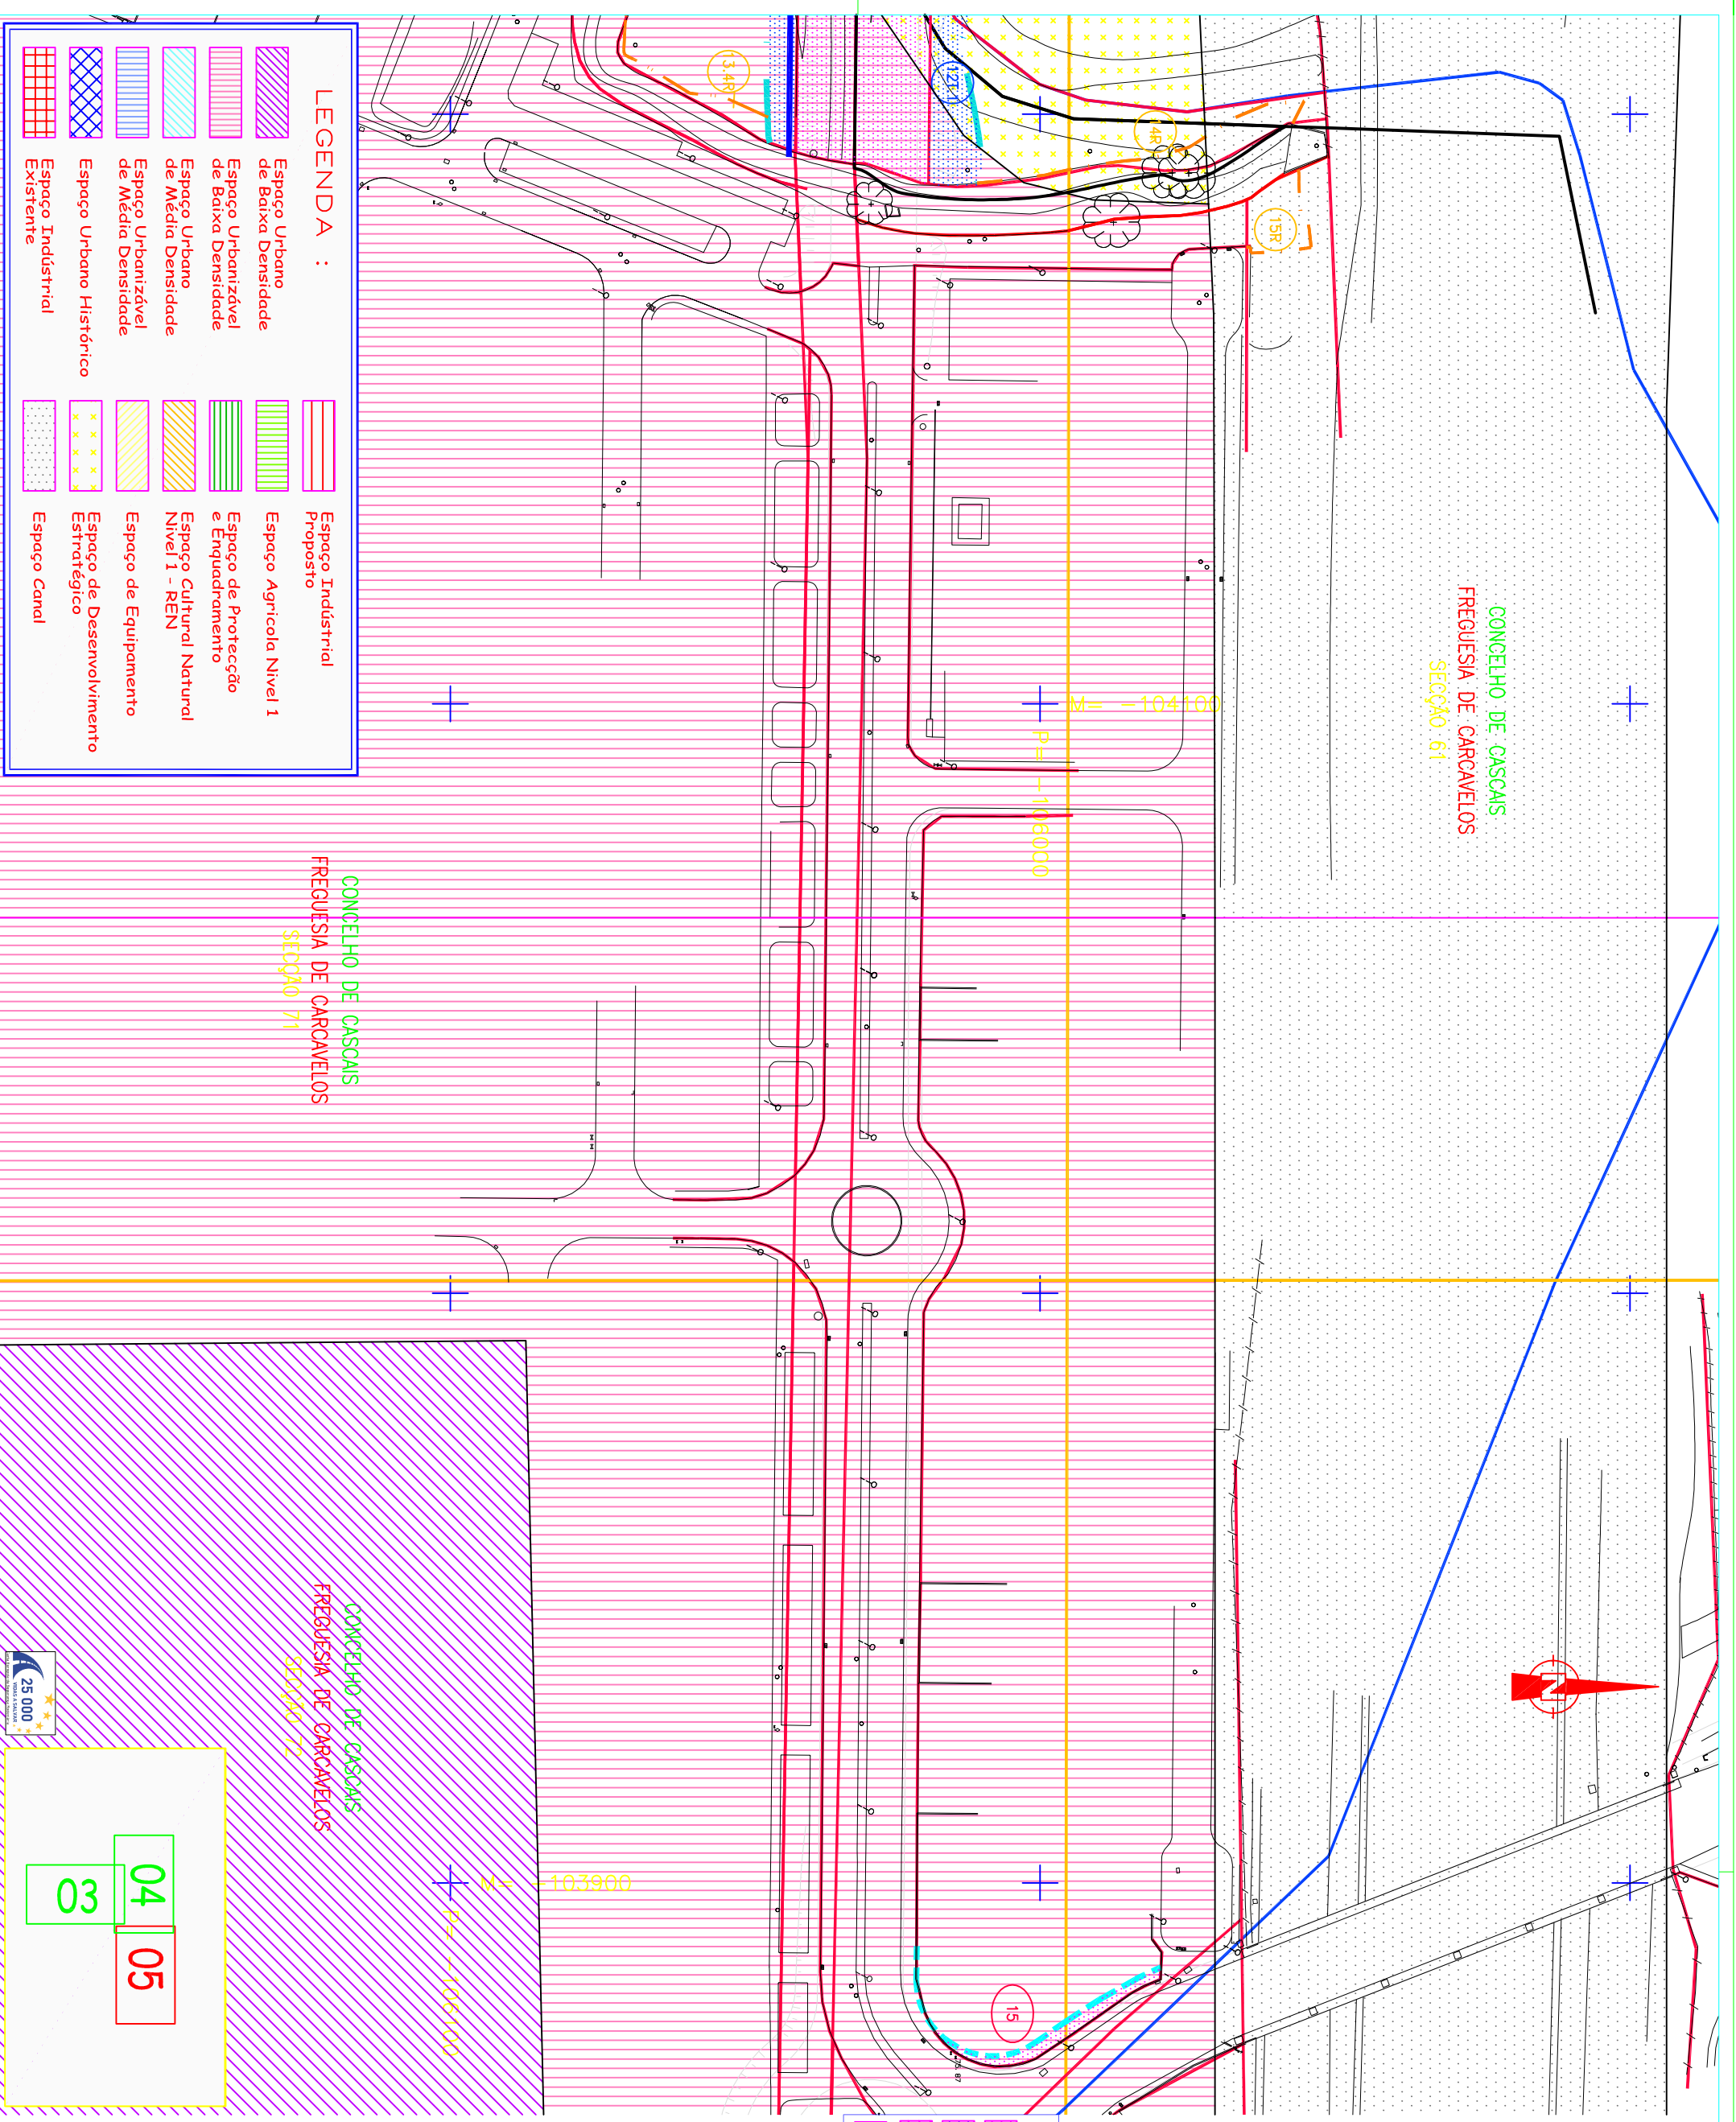

CONCELHO DE CASCAIS
FREGUESIA DE CARCAVELOS
SECÇÃO 61

CONCELHO DE CASCAIS
FREGUESIA DE CARCAVELOS
SECÇÃO 71

CONCELHO DE CASCAIS
FREGUESIA DE CARCAVELOS
SECÇÃO 72

CÂMARA MUNICIPAL
20 DEZ. 2010
CASCAIS

LEGENDA :

	Espaço Urbano de Baixa Densidade		Espaço Industrial Proposto
	Espaço Urbanizável de Baixa Densidade		Espaço Agrícola Nivel 1
	Espaço Urbano de Média Densidade		Espaço de Protecção e Enquadramento
	Espaço Urbanizável de Média Densidade		Espaço Cultural Natural Nivel 1 - REN
	Espaço Urbano Histórico		Espaço de Equipamento
	Espaço Industrial Existente		Espaço de Desenvolvimento Estratégico
			Espaço Canal

LEGENDA :

	ÁREA A EXPROPRIAR NO ÂMBITO DO AMBITO DA V.O.C.
	ÁREA A EXPROPRIAR NO ÂMBITO DA V.O.C.
	PARCELAS TEMPORÁRIAS
	PARCELAS SOBRIANTES
	ÁREA A EXPROPRIAR NO ÂMBITO DA VALORIZAÇÃO E REABILITAÇÃO DA RIBEIRA DE SASSOEROS

DORT Divisão de Ordenamento do Território

Cascais Câmara Municipal

DPE Departamento Municipal de Planeamento

Colaborador: **NIVEL** eng.º arquitectura lda

Assunto: PROJECTO DE EXPROPRIAÇÕES SASSOEROS - CARCAVELOS

Local: PROJECTO DE EXPROPRIAÇÕES SASSOEROS - CARCAVELOS

Parcela: CARTA DE ORDENAMENTO E CONDIÇÕES

Fase: PROJECTO DE EXECUÇÃO

Versão: A

Escala: 1/1000

Data: ABRIL 2009

0 ficheiros: [V] [O] [C] [T] [1] [P] [E] [0] [9] [0] [0] [5] [1] [1]

Código: >