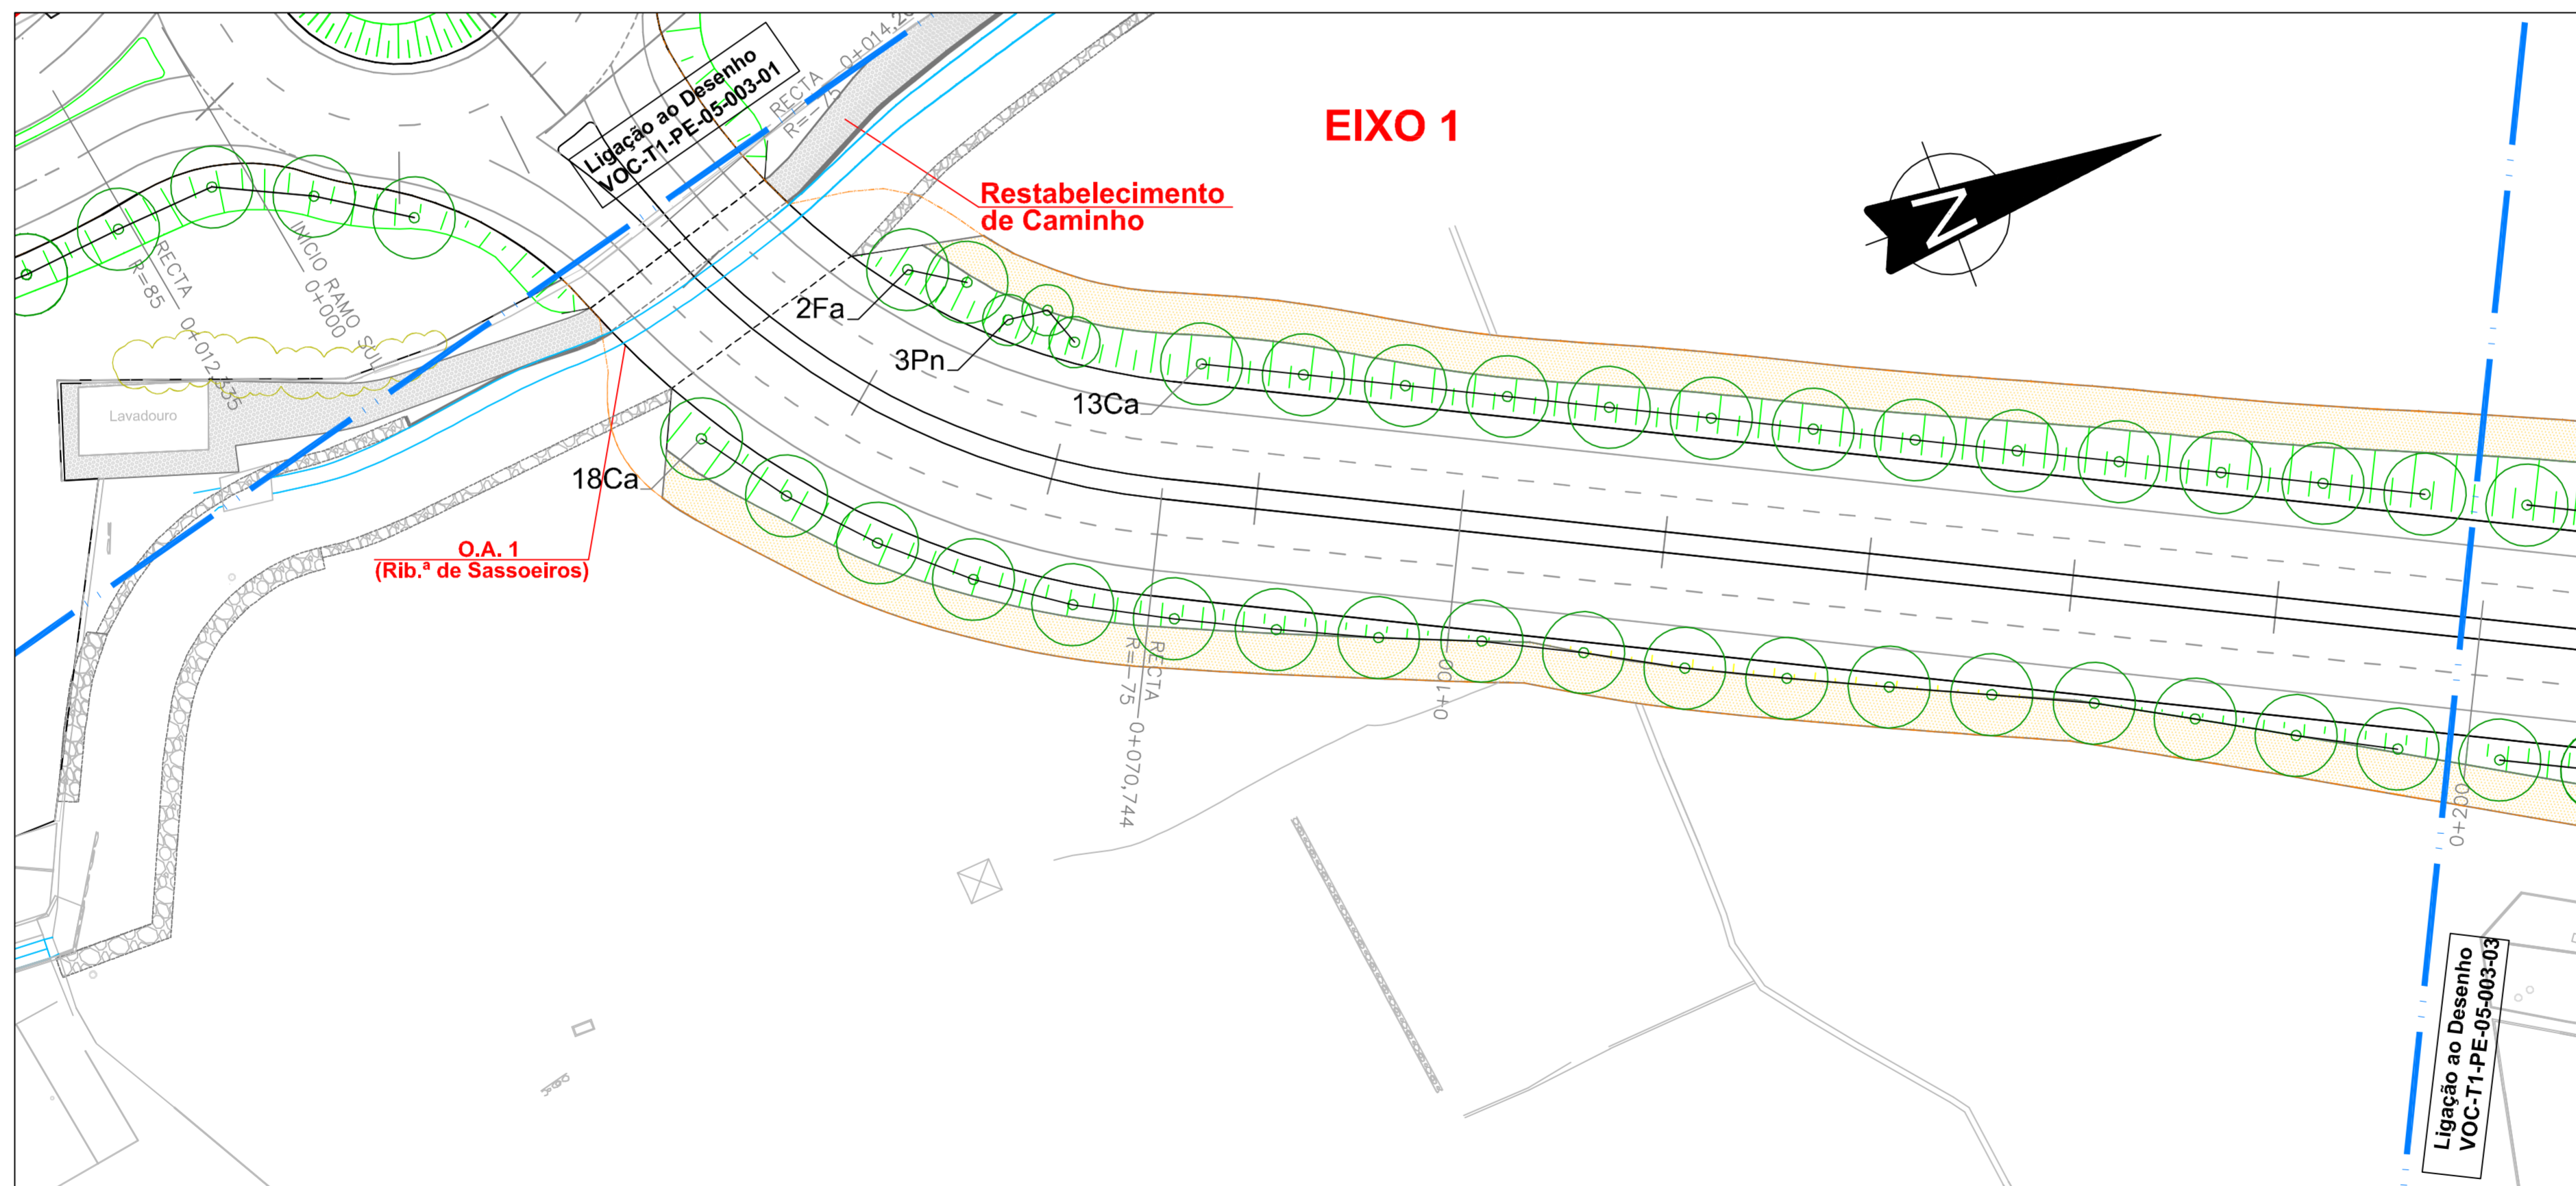

SEMENTEIRAS

PLANTAÇÕES

	Sementeira de Herbáceas
<i>Dactylis glomerata</i>	15%
<i>Festuca rubra</i>	25%
<i>Lolium rigidum</i>	40%
<i>Poa pratensis</i>	5%
<i>Trifolium incarnatum</i>	8%
<i>Trifolium repens</i>	7%
	Tapete Relvado a Reutilizar
<b>PLANTAÇÕES</b>	
<b>ÁRVORES</b>	
Ap	<i>Acer pseudoplatanus</i> Bordo
Ca	<i>Celtis australis</i> Lodão
Fa	<i>Fraxinus angustifolia</i> Freixo
Pn	<i>Populus nigra</i> Choupo negro
Sa	<i>Salix alba</i> Salgueiro
<b>ARBUSTOS</b>	
Cv	<i>Coronilla valentina</i> Pascoinha
Mc	<i>Myrtus communis</i> Murta
Ro	<i>Rosmarinus officinalis</i> Alecrim
Vt	<i>Viburnum tinus</i> Folhado
	Vegetação existente a manter
	Poligonal de Expropriação