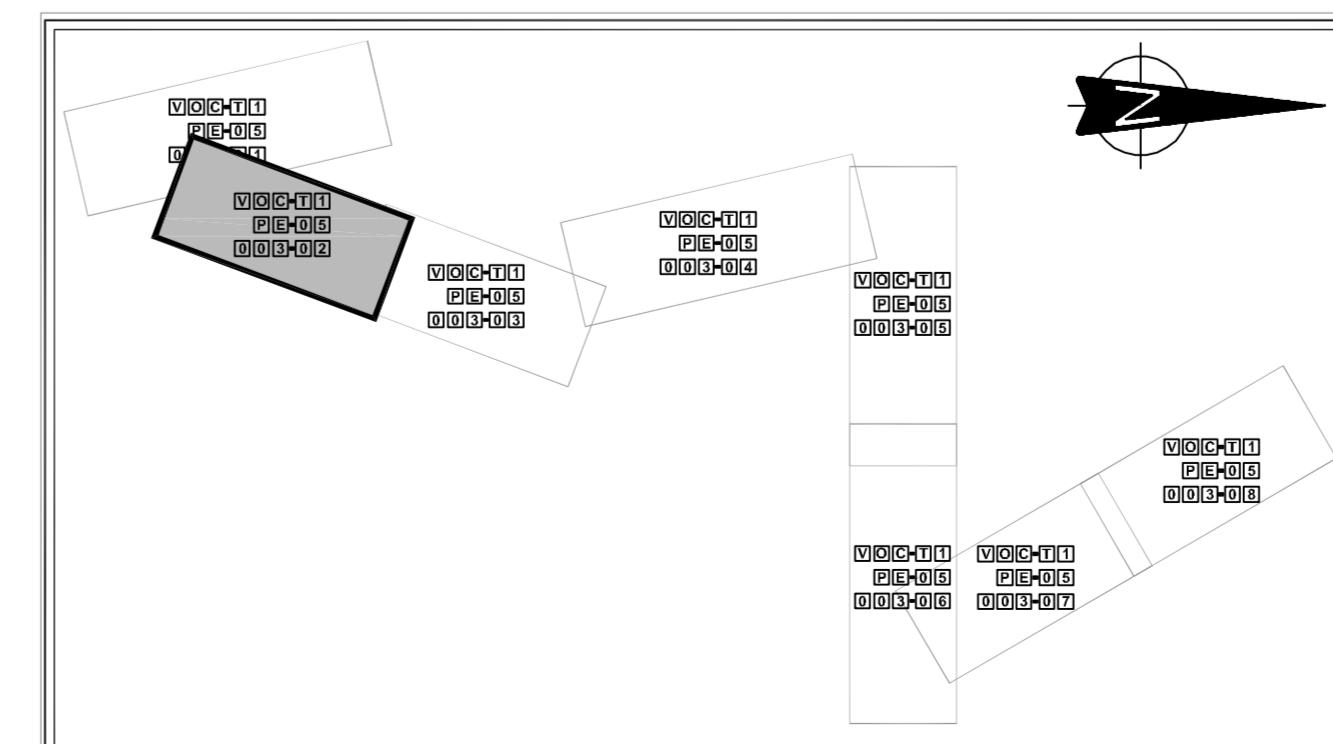

SEMENTEIRAS

PLANTAÇÕES

	Sementeira de Herbáceas
<i>Dactylis glomerata</i>	15%
<i>Festuca rubra</i>	25%
<i>Lolium rigidum</i>	40%
<i>Poa pratensis</i>	5%
<i>Trifolium incarnatum</i>	8%
<i>Trifolium repens</i>	7%
	Tapete Relvado a Reutilizar
<b>PLANTAÇÕES</b>	
<b>ÁRVORES</b>	
Ap	<i>Acer pseudoplatanus</i> Bordo
Ca	<i>Celtis australis</i> Lodão
Fa	<i>Fraxinus angustifolia</i> Freixo
Pn	<i>Populus nigra</i> Choupo negro
Sa	<i>Salix alba</i> Salgueiro
<b>ARBUSTOS</b>	
Cv	<i>Coronilla valentina</i> Pascoinha
Mc	<i>Myrtus communis</i> Murta
Ro	<i>Rosmarinus officinalis</i> Alecrim
Vt	<i>Viburnum tinus</i> Folhado
	Vegetação existente a manter
	Poligonal de Expropriação