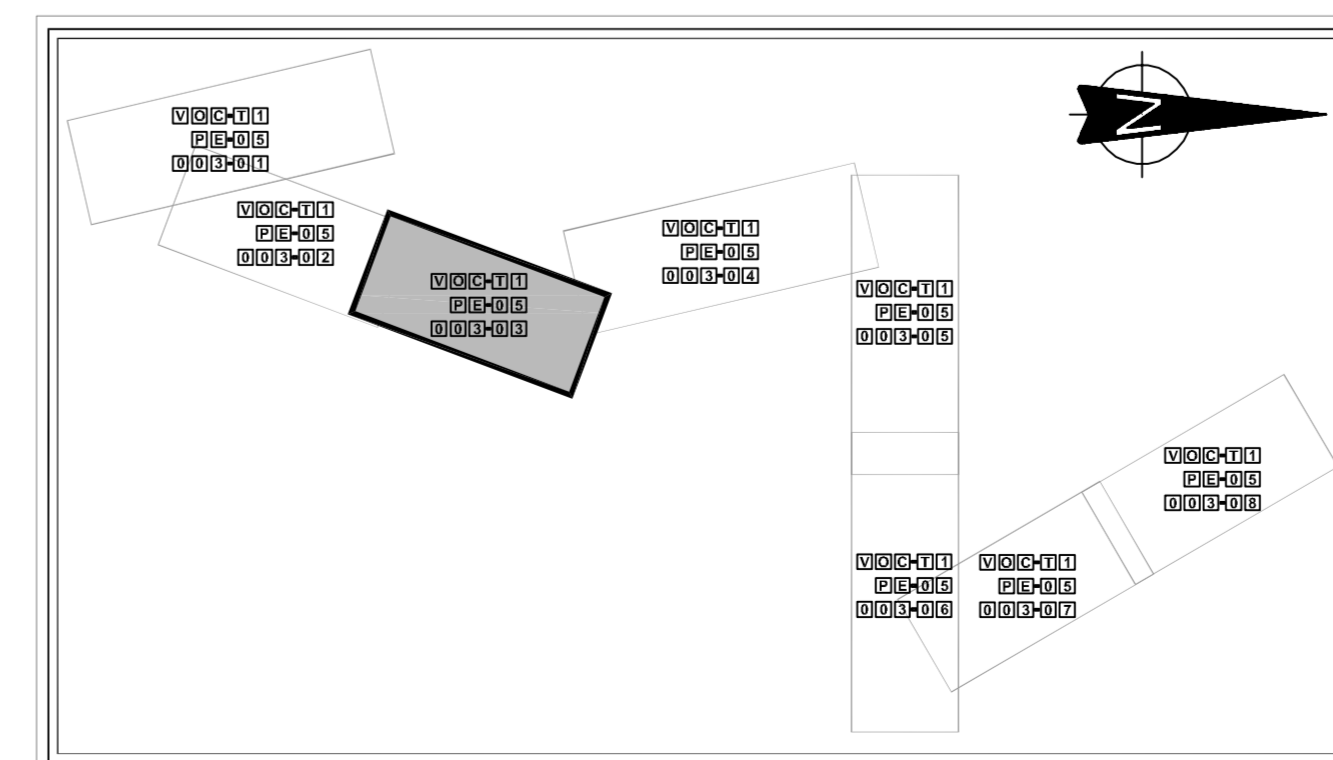

SEMENTEIRAS

PLANTAÇÕES

	Sementeira de Herbáceas
	<i>Dactylis glomerata</i> — 15%
	<i>Festuca rubra</i> — 25%
	<i>Lolium rigidum</i> — 40%
	<i>Poa pratensis</i> — 5%
	<i>Trifolium incarnatum</i> — 8%
	<i>Trifolium repens</i> — 7%
	Tapete Relvado a Reutilizar
PLANTAÇÕES	
ÁRVORES	
Ap	<i>Acer pseudoplatanus</i> Bordo
Ca	<i>Celtis australis</i> Lodão
Fa	<i>Fraxinus angustifolia</i> Freixo
Pn	<i>Populus nigra</i> Choupo negro
Sa	<i>Salix alba</i> Salgueiro
ARBUSTOS	
Cv	<i>Coronilla valentina</i> Pascoinha
Mc	<i>Myrtus communis</i> Murta
Ro	<i>Rosmarinus officinalis</i> Alecrim
Vt	<i>Viburnum tinus</i> Folhado
	Vegetação existente a manter
	Poligonal de Expropriação