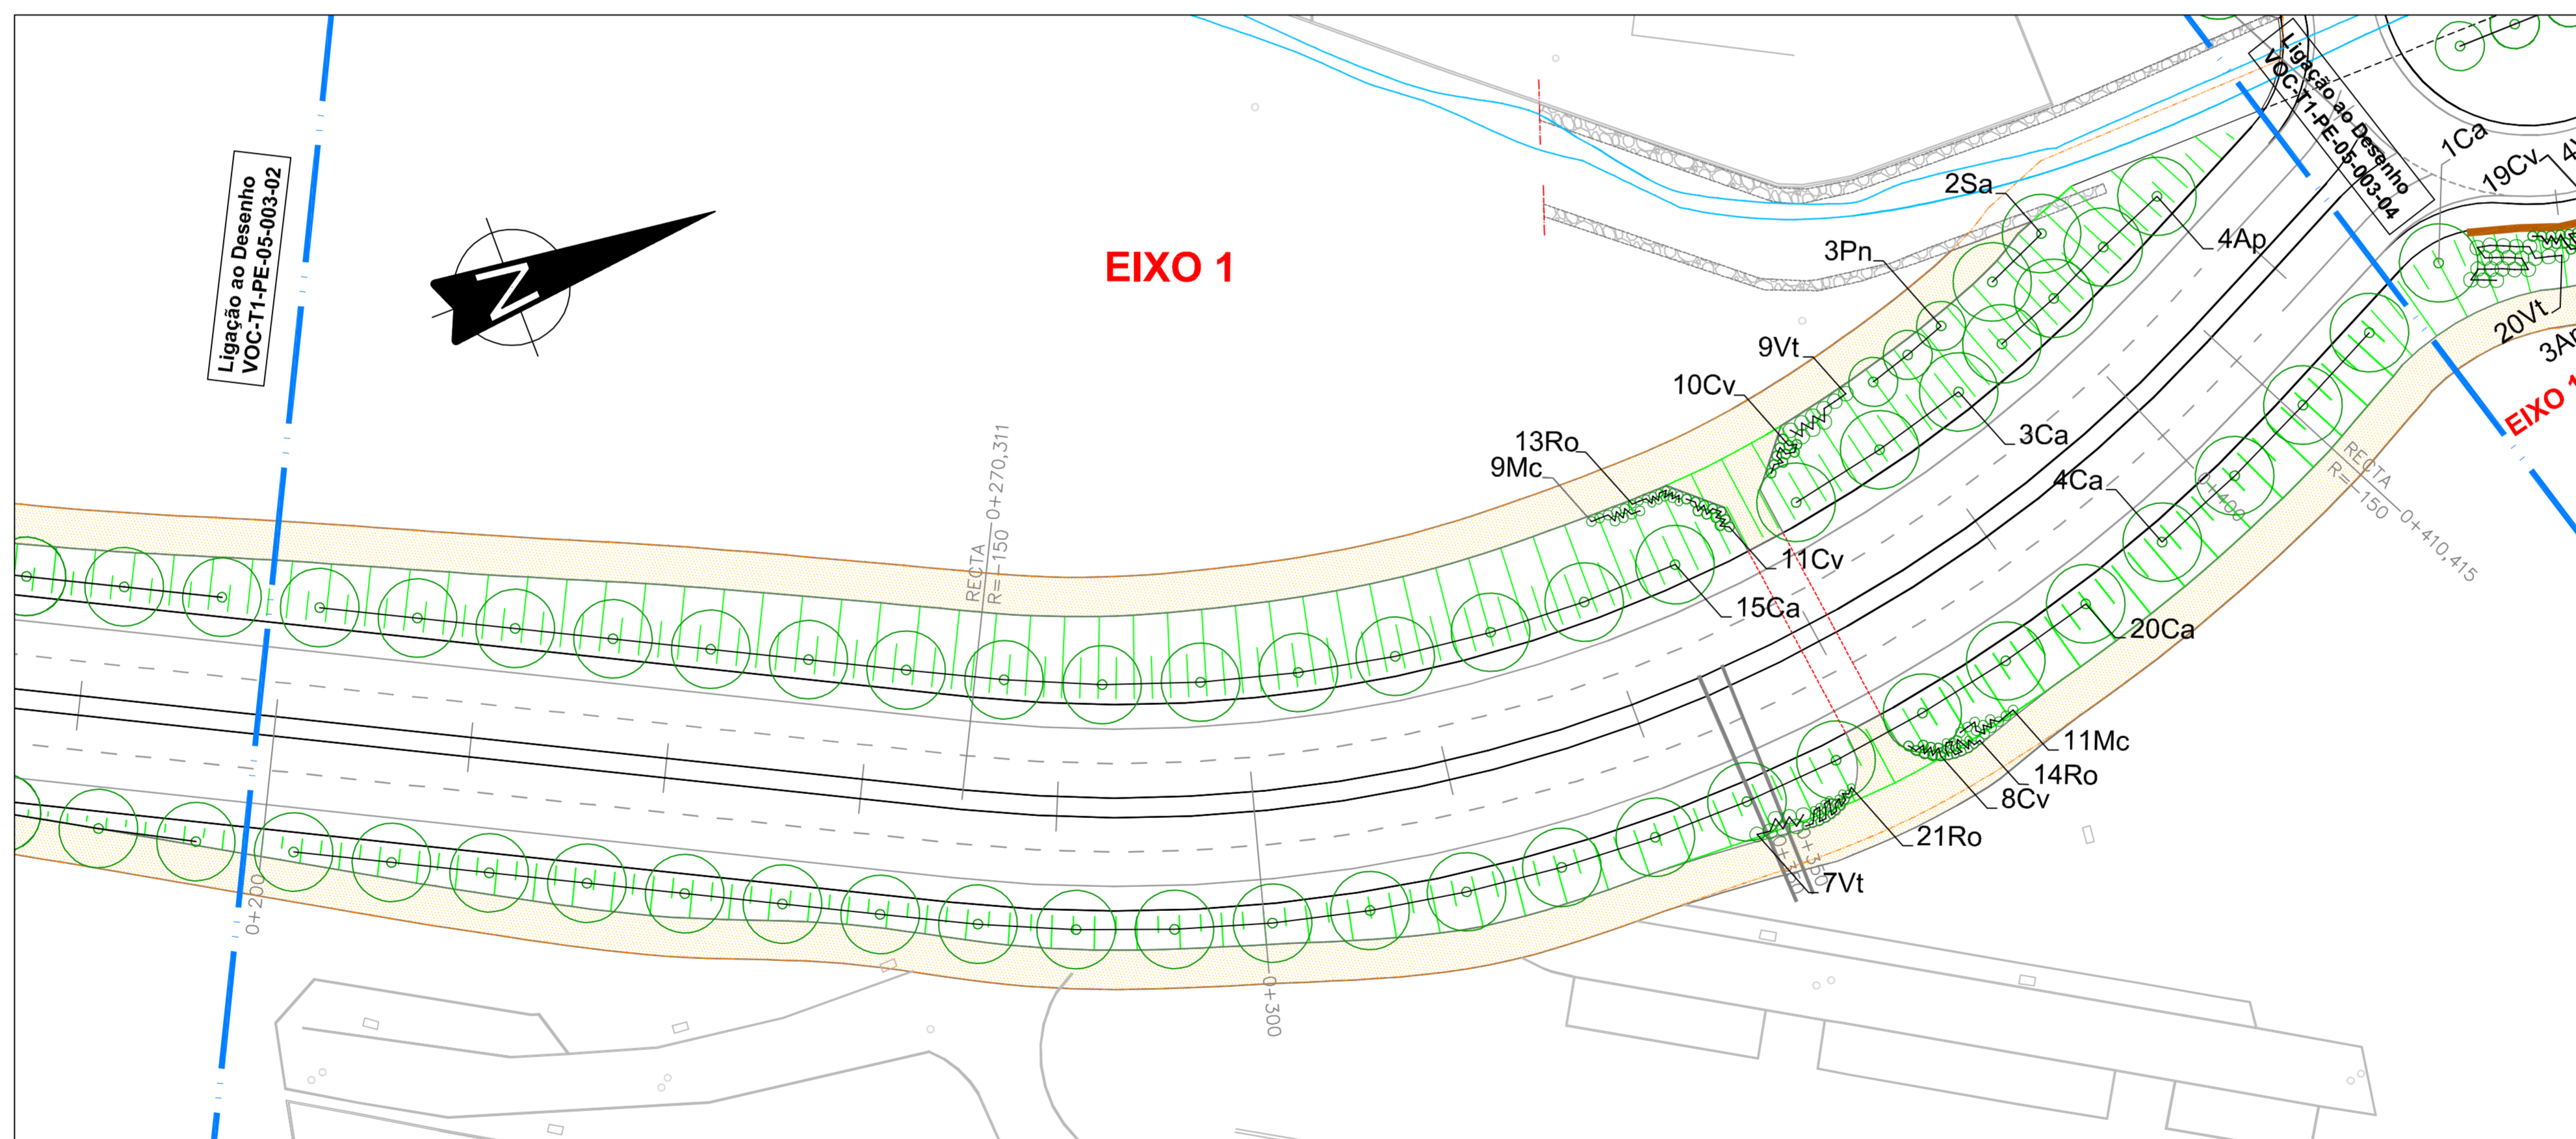

SEMENTEIRAS

PLANTAÇÕES

	Sementeira de Herbáceas
	<i>Dactylis glomerata</i> — 15%
	<i>Festuca rubra</i> — 25%
	<i>Lolium rigidum</i> — 40%
	<i>Poa pratensis</i> — 5%
	<i>Trifolium incarnatum</i> — 8%
	<i>Trifolium repens</i> — 7%
	Tapete Relvado a Reutilizar
PLANTAÇÕES	
ÁRVORES	
Ap	<i>Acer pseudoplatanus</i> Bordo
Ca	<i>Celtis australis</i> Lodão
Fa	<i>Fraxinus angustifolia</i> Freixo
Pn	<i>Populus nigra</i> Choupo negro
Sa	<i>Salix alba</i> Salgueiro
ARBUSTOS	
Cv	<i>Coronilla valentina</i> Pascoinha
Mc	<i>Myrtus communis</i> Murta
Ro	<i>Rosmarinus officinalis</i> Alecrim
Vt	<i>Viburnum tinus</i> Folhado
	Vegetação existente a manter
	Poligonal de Expropriação