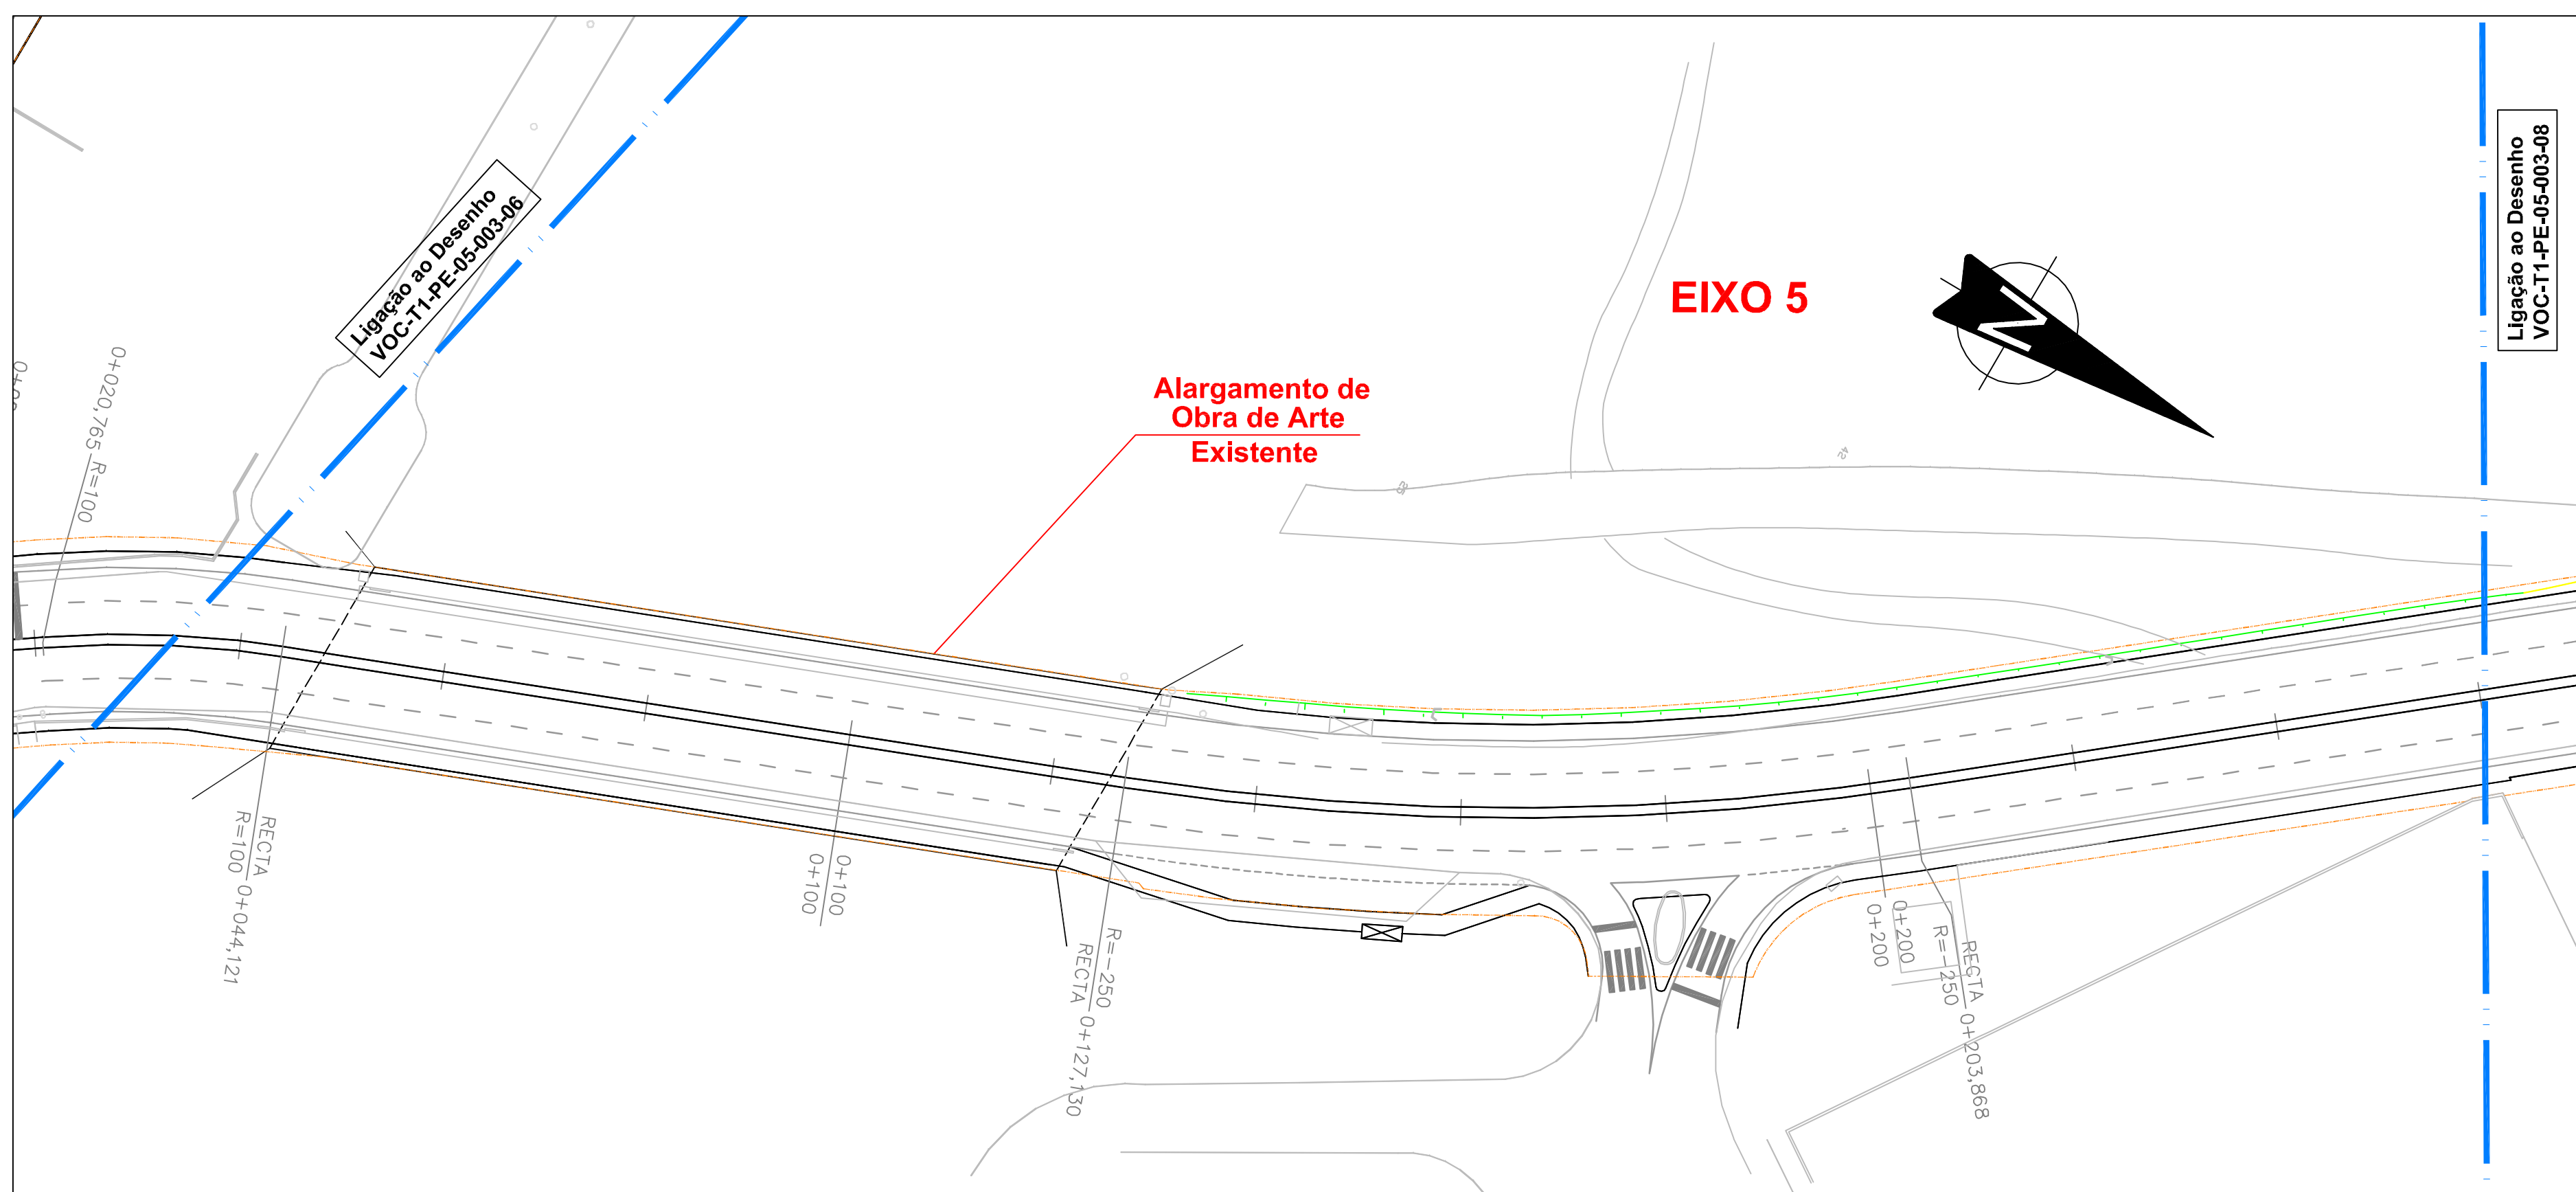

SEMENTEIRAS

PLANTAÇÕES

EIXO 5

Ligação ao Desenho
VOC-T1-PE-05-003-08

Sementeira de Herbáceas

- Dactylis glomerata* — 15%
- Festuca rubra* — 25%
- Lolium rigidum* — 40%
- Poa pratensis* — 5%
- Trifolium incarnatum* — 8%
- Trifolium repens* — 7%

Tapete Relvado a Reutilizar

PLANTAÇÕES

ÁRVORES

- Ap *Acer pseudoplatanus* Bordo
- Ca *Celtis australis* Lodão
- Fa *Fraxinus angustifolia* Freixo
- Pn *Populus nigra* Choupo negro
- Sa *Salix alba* Salgueiro

ARBUSTOS

- Cv *Coronilla valentina* Pascoinha
- Mc *Myrtus communis* Murta
- Ro *Rosmarinus officinalis* Alecrim
- Vt *Viburnum tinus* Folhado

Vegetação existente a manter

Poligonal de Expropriação