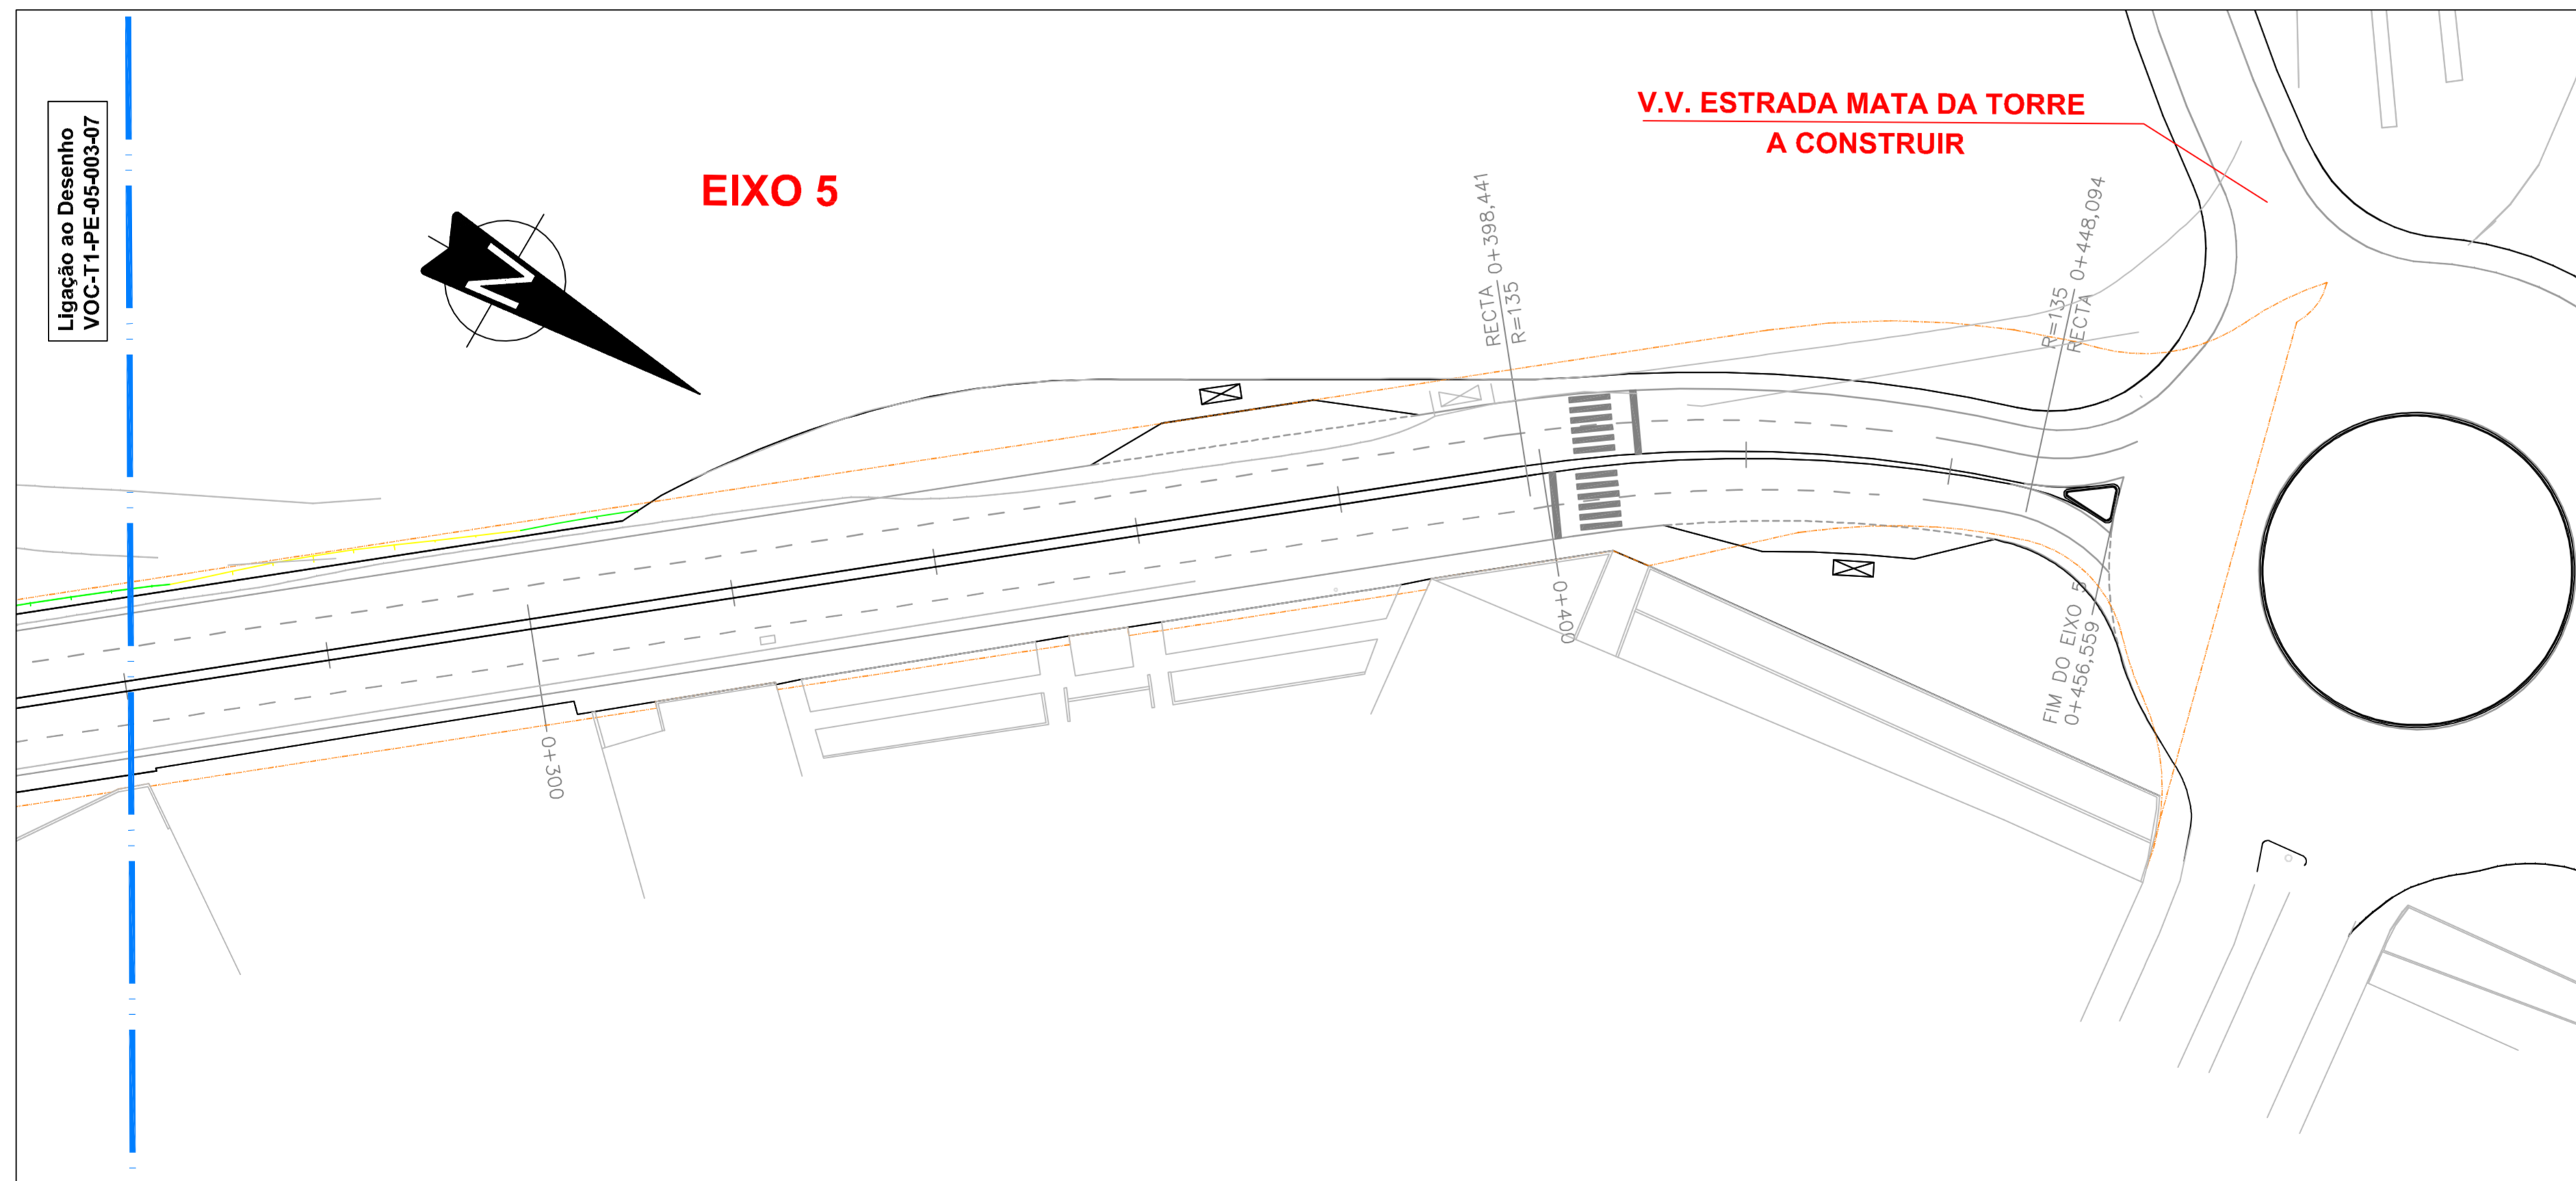

SEMENTEIRAS

PLANTAÇÕES

	Sementeira de Herbáceas
<i>Dactylis glomerata</i>	15%
<i>Festuca rubra</i>	25%
<i>Lolium rigidum</i>	40%
<i>Poa pratensis</i>	5%
<i>Trifolium incarnatum</i>	8%
<i>Trifolium repens</i>	7%
	Tapete Relvado a Reutilizar

PLANTAÇÕES

ÁRVORES

Ap	<i>Acer pseudoplatanus</i>	Bordo
Ca	<i>Celtis australis</i>	Lodão
Fa	<i>Fraxinus angustifolia</i>	Freixo
Pn	<i>Populus nigra</i>	Choupo negro
Sa	<i>Salix alba</i>	Salgueiro

ARBUSTOS

Cv	<i>Coronilla valentina</i>	Pascoinha
Mc	<i>Myrtus communis</i>	Murta
Ro	<i>Rosmarinus officinalis</i>	Alecrim
Vt	<i>Viburnum tinus</i>	Folhado

Vegetação existente a manter

Poligonal de Expropriação