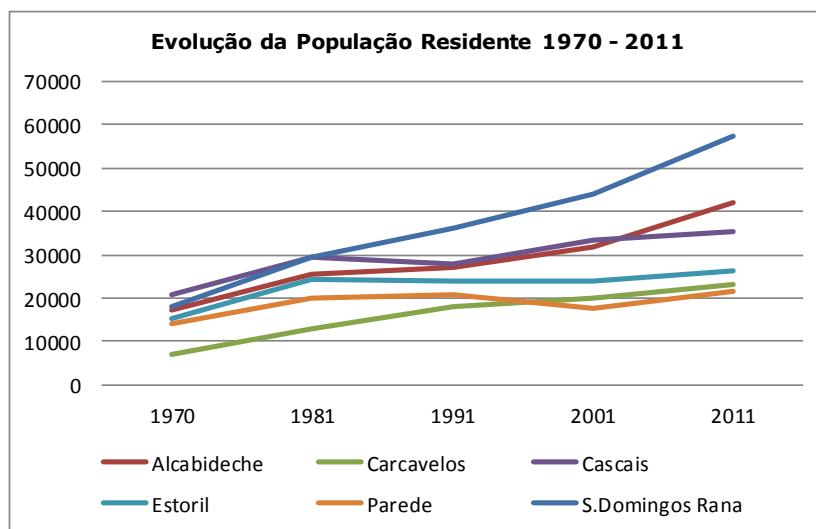

Evolução da População por Freguesia de 1970 a 2011

Freguesia	População Residente					Taxa de Variação				Densidade Populacional					
	1970	1981	1991	2001	2011	1971-81	1981-91	1991-01	2001-11	1970	1981	1991	2001	2011	Area Km2
Alcabideche	17195	25473	26897	31801	42162	48,1	5,6	18,2	32,6	430	637	672	795	1054	40,0
Carcavelos	7170	12888	18014	20037	23347	79,7	39,8	11,2	16,5	1593	2864	4003	4453	5188	4,5
Cascais	20735	29389	27741	33255	35409	41,7	-5,6	19,9	6,5	1032	1462	1380	1654	1762	20,1
Estoril	15440	24312	23962	23769	26399	57,5	-1,4	-0,8	11,1	1755	2763	2723	2701	3000	8,8
Parede	13950	20094	20742	17830	21660	44,0	3,2	-14,0	21,5	3875	5582	5762	4953	6017	3,6
S.Domingos Rana	18140	29342	35938	43991	57502	61,8	22,5	22,4	30,7	902	1460	1788	2189	2861	20,1
Total	92630	141498	153294	170683	206479	52,8	8,3	11,3	21,0	954	1457	1579	1758	2126	97,1

Fonte: INE, Censos 1991,2001 e 2011* (Resultados Definitivos); CMCascais - Gabinete de Estatística, Novembro 2012

Fonte: INE, Censos 1991,2001 e 2011* (Resultados Definitivos); CMCascais - Gabinete de Estatística, Novembro 2012